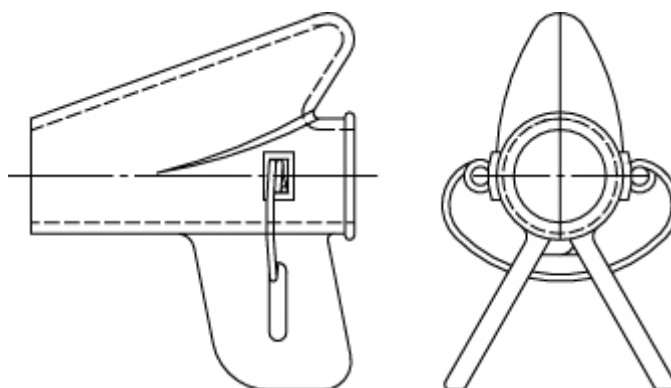

TOOL PER SPIRALI "FAST"

Descrizione tecnica

Materiale: ABS

Colore: nero

Autoestinguenza: HB (UL94)

Tutte le quote sono in mm

Codice	Note
6711HA01PS	Suitable for 6707EA00
6712HA01PS	Suitable for 6708EA00
6713HA01PS	Suitable for 6709EA00
6714HA01PS	Suitable for 6710EA00