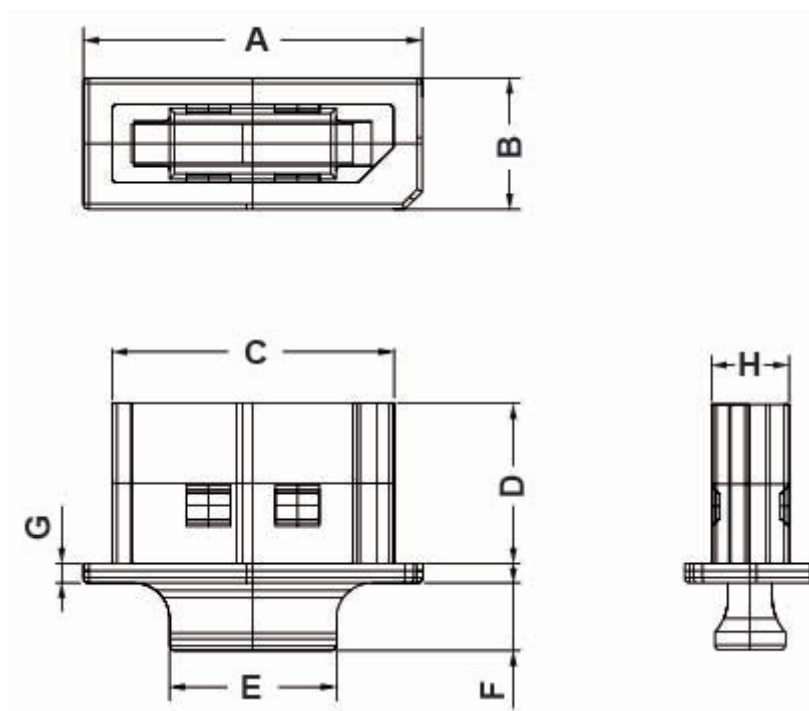

TAPPO PER PORTA DISPLAY HDMI

Descrizione tecnica

Material: PE-LD

Farbe: Natur

Alle Maße in mm

Codice	A	B	C	D	E	F	G	H	Conf./pezzi
11396EA01	19,1	7,4	15,9	9,0	9,4	3,8	1,1	4,4	1.000