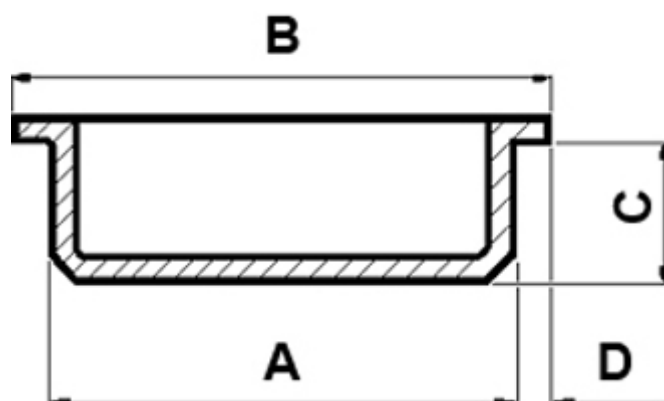

TAPPI PER TESTA DI TUBO

Descrizione tecnica

Materiale: Polietilene LD-PE

Colore: naturale

Temperatura esercizio: -30°C ~ +70°C

Tutte le quote sono in mm

Codice	A	B	C	D	Conf./pezzi
3790EA00	2,0	6,5	3,0	2,25	25.000
3791EA00	2,5	6,5	3,5	2,0	25.000
3792EA00	3,0	6,5	4,5	1,75	25.000
3793EA00	3,5	7,0	4,5	1,75	25.000
3794EA00	4,0	7,5	5,0	1,75	25.000
1001EA00	4,5	8,0	5,0	1,75	25.000
1004EA00	5,0	9,0	6,0	2,0	20.000
1006EA00	5,5	9,0	6,0	1,75	25.000

Codice	A	B	C	D	Conf./pezzi
1003EA00	6,0	9,5	6,0	1,75	10.000
1000EA00	6,5	10,0	7,0	1,75	10.000
3795EA00	7,0	10,0	6,0	1,5	10.000
3796EA00	7,5	10,5	6,5	1,5	10.000
1002EA00	8,0	11,0	7,0	1,5	10.000
1005EA00	8,5	11,5	7,5	1,5	10.000
3517EA00	9,0	11,5	7,5	1,5	10.000
3797EA00	9,5	12,5	7,5	1,5	10.000
3798EA00	10,0	13,0	8,5	1,5	25.000
3799EA00	10,5	13,5	8,5	1,5	25.000
3800EA00	11,0	14,5	8,5	1,75	10.000
3801EA00	11,5	14,5	8,5	1,5	10.000
3518EA00	12,0	14,5	9,0	1,25	10.000
3802EA00	12,5	15,5	9,0	1,5	10.000
3803EA00	13,0	16,5	9,5	1,75	12.500
3804EA00	13,5	16,5	9,5	1,5	12.500
3519EA00	14,0	17,5	10,0	1,75	12.500
3805EA00	14,5	17,5	9,5	1,5	12.500
3520EA00	15,0	18,0	9,5	1,5	10.000
3521EA00	15,5	18,5	9,5	1,5	10.000
3806EA00	16,0	19,5	10,0	1,75	12.500
3522EA00	16,5	19,5	10,5	1,5	10.000
3523EA00	17,0	20,5	10,5	1,75	10.000
3807EA00	17,5	21,0	10,5	1,75	10.000
3524EA00	18,0	21,5	10,5	1,75	10.000
3808EA00	18,5	23,0	10,0	2,25	9.000
3525EA00	19,0	22,0	10,0	1,5	9.000
3809EA00	19,5	23,0	10,5	1,75	8.500
3526EA00	20,0	23,5	11,0	1,75	10.000
3527EA00	20,5	24,5	10,5	2,0	7.000
3528EA00	21,0	24,5	11,0	1,75	6.500