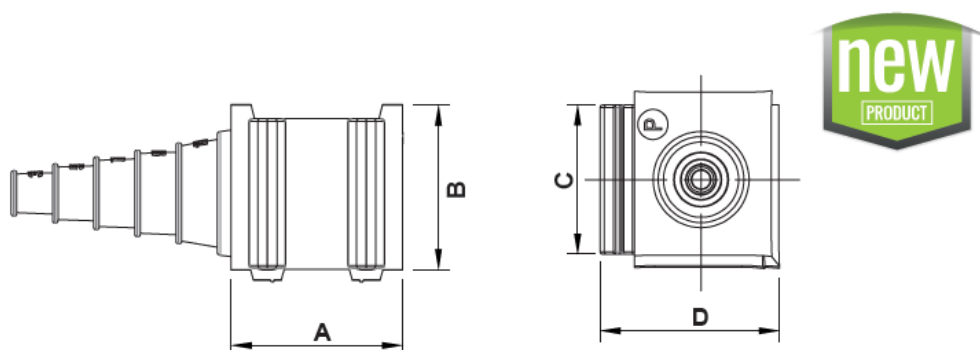

SUPPORTI PASSACAVO PICCOLI PIRAMDALI

Descrizione tecnica

Materiale: TPE

Colore: Vedi tabella

Autoestinguenza: V0 (UL94)

Temperatura d'esercizio: -40°C ~ +110°C

Tutte le quote sono in mm

Codice	A	B	C	D	Colore	Cavo	Conf./pezzi
18951PS11	25,0	23,9	21,7	26,2	Grigio - Gray - Grau	3,0 - 14,0	10
18953PS01	25,0	23,9	21,7	26,2	Nero - Black - Schwarz	3,0 - 14,0	10