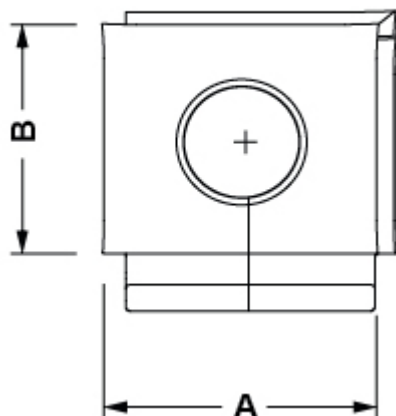

### Descrizione tecnica

**Materiale:** TPE

**Colore:** Vedi tabella

**Autoestinguenza:** V0 (UL94)

**Temperatura d'esercizio:** -40°C ~ +110°C

**Tutte le quote sono in mm**

Codice	A	B	Ø Diametro cavo	Colore	Conf./pezzi
16066PS11	23,7	20,0	-	Grigio - Gray - Grau	10
16067PS11	23,7	20,0	2,5 - 7,0	Grigio - Gray - Grau	10
16068PS11	23,7	20,0	4,5 - 10,0	Grigio - Gray - Grau	10
16069PS11	23,7	20,0	7,5 - 12,5	Grigio - Gray - Grau	10
16070PS11	23,7	20,0	9,0 - 14,0	Grigio - Gray - Grau	10

Codice	A	B	Ø Diametro cavo	Colore	Conf./pezzi
16118PS01	23,7	20,0	-	Nero - Black - Schwarz	10
16119PS01	23,7	20,0	2,5 - 7,0	Nero - Black - Schwarz	10
16120PS01	23,7	20,0	4,5 - 10,0	Nero - Black - Schwarz	10
16122PS01	23,7	20,0	7,5 - 12,5	Nero - Black - Schwarz	10
16123PS01	23,7	20,0	9,0 - 14,0	Nero - Black - Schwarz	10
18956PS11	23,8	20,0	12,0 - 16,5	Grigio - Gray - Grau	10
18965PS01	23,8	20,0	12,0 - 16,5	Nero - Black - Schwarz	10