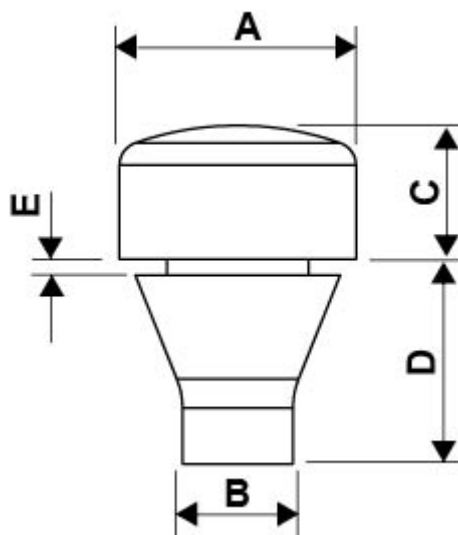

## PIEDINI / PARACOLPO IN NEOPRENE

### Descrizione tecnica

**Materiale:** NEOPRENE

**Colore:** nero

**Temperatura esercizio:** -28°C ~ +90°C

Tutte le quote sono in mm

Codice	A	B	C	D	E	Colore	Materiale	Conf./pezzi
6565PS01	15,0	7,0	8,5	13,0	1,0	Nero	Neoprene	1.000