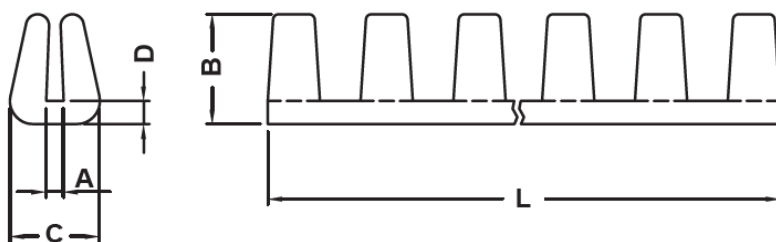

PASSACAVO COPRIPROFILO

Descrizione tecnica

Materiale: PA 6.6

Colore: Naturale

Tutte le quote sono in mm

| Codice | A | B | C | D | L | Spessore | Autoestinguenza | Conf./pezzi |
|-----------|-----|-----|------|-----|-------|-----------|-----------------|-------------|
| 19245AA00 | 1,4 | 3,8 | 3,65 | 0,8 | 290,0 | 1,3 - 1,5 | V2 (UL94) | 500 |
| 19246AA00 | 1,6 | 5,3 | 4,5 | 0,8 | 256,0 | 1,0 - 1,5 | V2 (UL94) | 500 |
| 19247AA00 | 1,6 | 5,3 | 4,5 | 1,4 | 260,0 | 1,0 - 1,5 | V0 (UL94) | 500 |
| 19248AA00 | 2,5 | 3,8 | 4,8 | 0,8 | 260,0 | 2,0 - 2,5 | V2 (UL94) | 500 |
| 6780AA00 | 0,6 | 3,8 | 3,1 | 0,8 | 260,0 | 0,5 - 0,7 | V2 (UL94) | 500 |
| 6781AA00 | 0,8 | 3,8 | 3,1 | 0,8 | 260,0 | 0,7 - 0,9 | V2 (UL94) | 500 |
| 6782AA00 | 1,0 | 3,8 | 3,3 | 0,8 | 260,0 | 0,9 - 1,1 | V2 (UL94) | 500 |

| Codice | A | B | C | D | L | Spessore | Autoestinguenza | Conf./pezzi |
|----------|-----|-----|------|-----|-------|-----------|-----------------|-------------|
| 6783AA00 | 1,2 | 3,8 | 3,5 | 0,8 | 260,0 | 1,1 - 1,3 | V2 (UL94) | 500 |
| 6784AA00 | 1,4 | 3,8 | 3,65 | 0,8 | 260,0 | 1,3 - 1,5 | V2 (UL94) | 500 |
| 6785AA00 | 1,6 | 3,8 | 3,9 | 0,8 | 260,0 | 1,4 - 1,7 | V2 (UL94) | 500 |
| 6786AA00 | 2,0 | 3,8 | 4,3 | 0,8 | 260,0 | 1,8 - 2,0 | V2 (UL94) | 500 |
| 6787AA00 | 3,0 | 4,8 | 6,2 | 0,8 | 260,0 | 2,5 - 3,0 | V2 (UL94) | 500 |