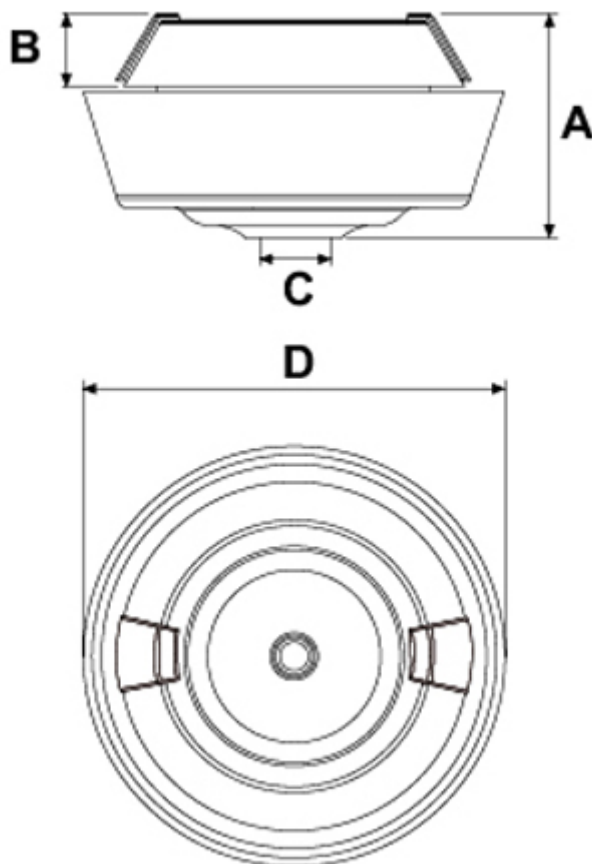

PASSACAVI SNAP-FIT IP67 / IP65

Descrizione tecnica

Materiale: TPE-PA6.6

Colore: Bianco, grigio e nero

Temperatura esercizio: -20°C ~ +125° C

Schutzart= IP67 - IP65 Vedi tabella

Tutte le quote sono in mm.

Codice	A	B	C	D	Passo	Foro	Spessore	Colore	Ø Cavo IP67	Ø Cavo IP65	Conf./pezzi
9000PF019005	17 - 20	5,5	4,0	34,2 - 37,2	M20	20,5	0,5 - 3	RAL 9005	Ø 7 - 11	Ø 4 - 11	500
9000PF029010	17 - 20	5,5	4,0	34,2 - 37,2	M20	20,5	0,5 - 3	RAL 9010	Ø 7 - 11	Ø 4 - 11	500
9000PF117035	17 - 20	5,5	4,0	34,2 - 37,2	M20	20,5	0,5 - 3	RAL 7035	Ø 7 - 11	Ø 4 - 11	500
9001PF019005	17 - 20	5,5	4,0	34,2 - 37,2	M25	25,5	0,9 - 3	RAL 9005	Ø 7 - 13	Ø 4 - 13	500
9001PF029010	17 - 20	5,5	5,0	39,2 - 42,2	M25	25,5	0,9 - 3	RAL 9010	Ø 7 - 13	Ø 4 - 13	500
9001PF117035	17 - 20	5,5	5,0	39,2 - 42,2	M25	25,5	0,9 - 3	RAL 7035	Ø 7 - 13	Ø 4 - 13	500
9002PF019005	17 - 20	5,5	5,0	39,2 - 42,2	M20	20,5	2 - 5	RAL 9005	Ø 7 - 11	Ø 4 - 11	500
9002PF029010	17 - 20	5,5	4,0	29,3 - 34,5	M20	20,5	2 - 5	RAL 9010	Ø 7 - 11	Ø 4 - 11	500
9002PF117035	17 - 20	5,5	4,0	29,3 - 34,5	M20	20,5	2 - 5	RAL 7035	Ø 7 - 11	Ø 4 - 11	500
9003PF019005	17 - 20	5,5	4,0	29,3 - 34,5	M25	25,5	2 - 5	RAL 9005	Ø 7 - 13	Ø 4 - 13	500
9003PF029010	17 - 20	5,5	5,0	34,3 - 40,0	M25	25,5	2 - 5	RAL 9010	Ø 7 - 13	Ø 4 - 13	500
9003PF117035	17 - 20	5,5	5,0	34,3 - 40,0	M25	25,5	2 - 5	RAL 7035	Ø 7 - 13	Ø 4 - 13	500