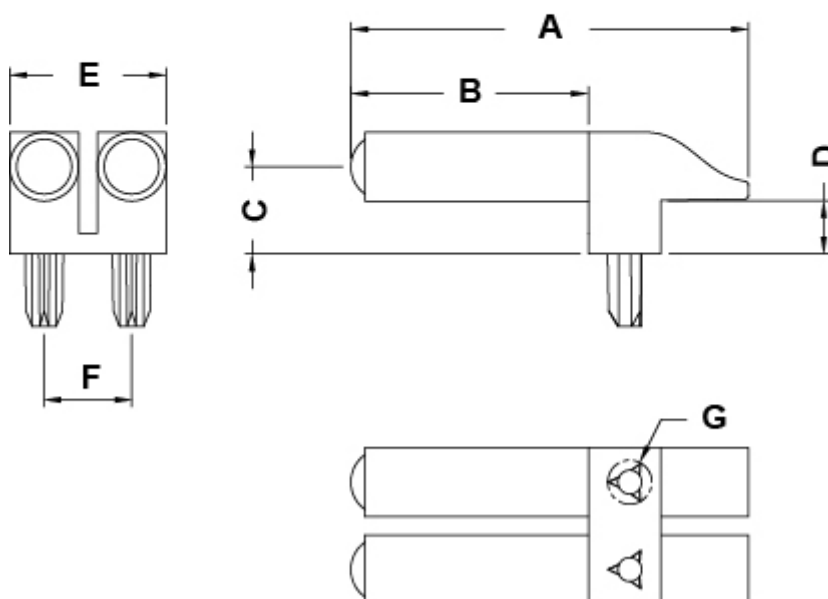

GUIDE LUCE LED

Descrizione tecnica

Materiale: PC

Colore: Trasparente

Tutte le quote sono in mm

Codice	A	B	C	D	E	F	G	Conf./pezzi
15578NA00	11,5	6,9	2,5	1,5	4,5	2,5	Ø1,2	1.000