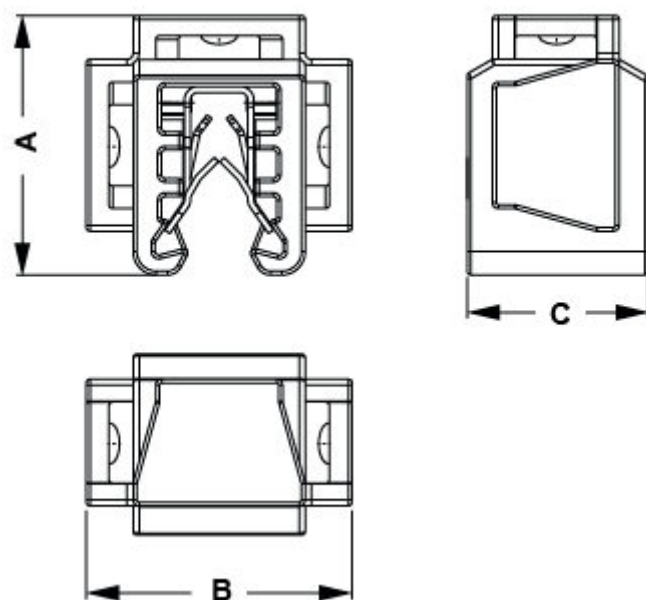

SUPPORTI PER FASCETTE BORDO LAMIERA

Descrizione tecnica

Materiale corpo: PA66

Materiale clip: C67S

Colore corpo: Nero

Colore clip: Argento

Tutte le quote sono in mm

Codice	A	B	C	Spessore	Conf./pezzi
18406AA01GS	15,5	14,4	12,3	1,5 - 3,5	3.000