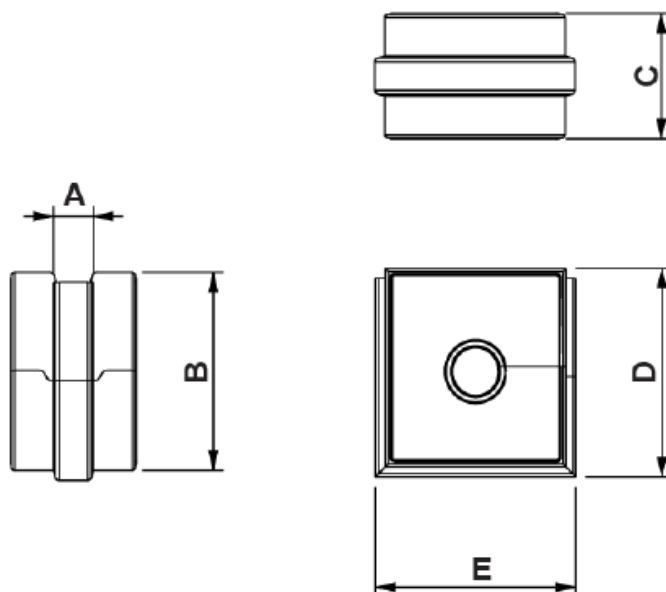

### Descrizione tecnica

**Materiale:** TPE

**Colore:** Vedi tabella

**Autoestinguenza:** V0 (UL94)

**Temperatura d'esercizio:** -40°C ~ +110°C (statica)

**Tutte le quote sono in mm**

Codice	A	B	C	D	E	Ø Diametro cavo	Colore	Conf./pezzi
18971PS11	4,0	19,9	12,6	20,9	20,1	-	Grigio - Gray - Grau	10
18972PS11	4,0	19,9	12,6	20,9	20,1	max. 8,0	Grigio - Gray - Grau	10
18973PS11	4,0	19,9	12,6	20,9	20,1	max. 11	Grigio - Gray - Grau	10
18974PS11	4,0	19,9	12,6	20,9	20,1	max. 13	Grigio - Gray - Grau	10
18975PS11	4,0	19,9	12,6	20,9	20,1	max. 14	Grigio - Gray - Grau	10
18976PS01	4,0	19,9	12,6	20,9	20,1	-	Nero - Black - Schwarz	10
18977PS01	4,0	19,9	12,6	20,9	20,1	max. 8,0	Nero - Black - Schwarz	10
18978PS01	4,0	19,9	12,6	20,9	20,1	max. 11	Nero - Black - Schwarz	10
18979PS01	4,0	19,9	12,6	20,9	20,1	max. 13	Nero - Black - Schwarz	10
18980PS01	4,0	19,9	12,6	20,9	20,1	max. 14	Nero - Black - Schwarz	10