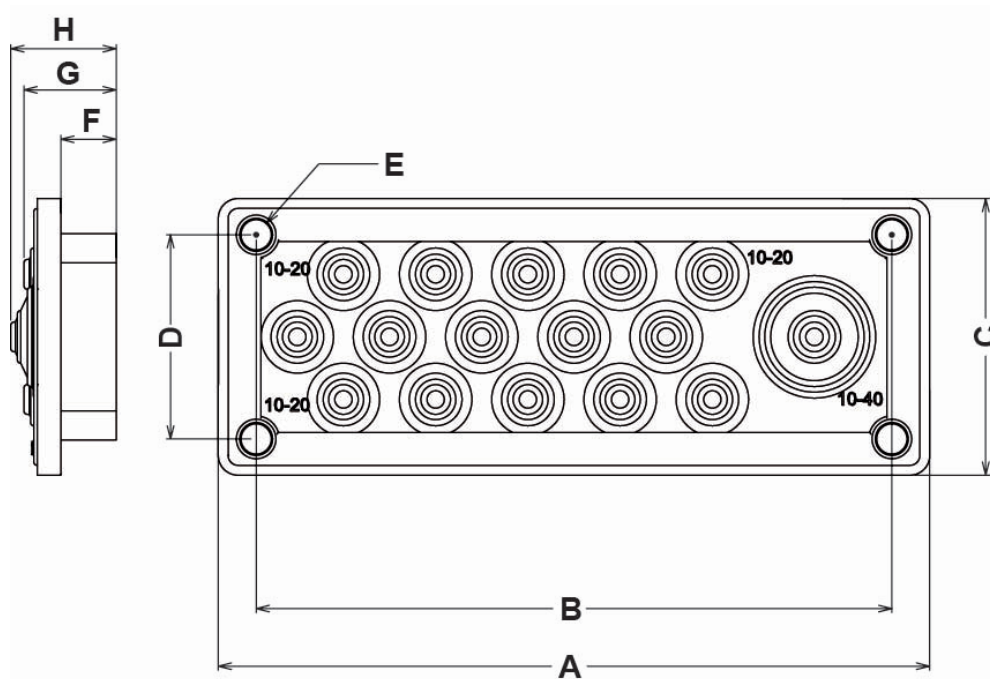

FLANGE MODULARI IP54 - PRECONFIGURATE

Descrizione tecnica

Materiale: TPE - SEBS 50 Sha

Grado di protezione: esterno IP54, interno IP30

Colore: Grigio RAL 7035

Codice	A	B	C	D	E	F	G	H	N. fori/ØCavo	Conf./pezzi
12105PF117035	216,0	193,0	84,0	62,0	Ø 9,2	16,8	28,0	32,0	1 x D - 40 mm	50