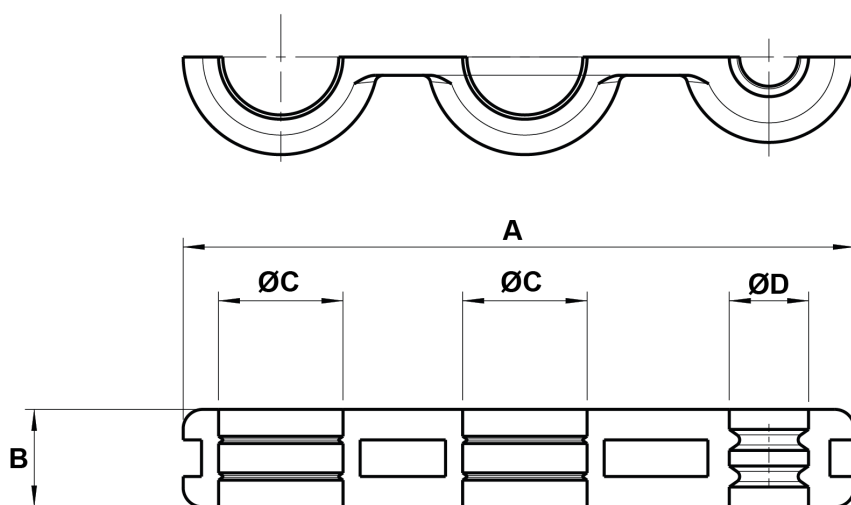

## FERMACAVI PER CAVI Ø13,0 - Ø10,0

### Descrizione tecnica

**Materiale:** EPDM

**Colore:** Nero

**Tutte le quote sono in mm**

Codice	A	B	C	D	Conf./pezzi
11391GS01	55,0	8,0	10,2	6,5	500