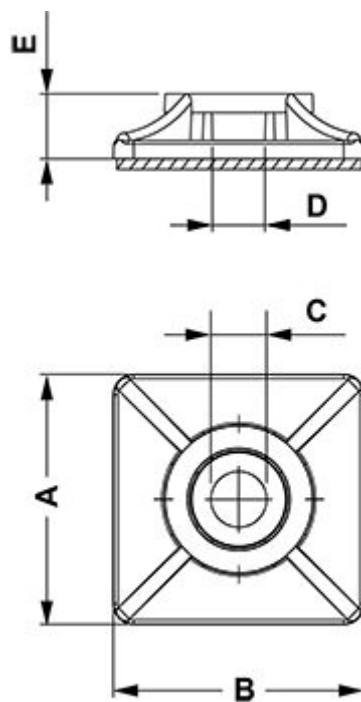

### Descrizione tecnica

**Materiale:** vedi tabella

**Colore:** naturale

**Adesivo:** standard o acrilico

- **ABS:** -30°C ~ +90°C

- **Adesivo standard:** -25°C ~ +70°C

- **Adesivo acrilico:** -30°C ~ +100°C

Tutte le quote sono in mm.

Codice	A	B	C	D	E	Type	Materiale	Adesivo	Conf./pezzi
1104AA00AS	19,0	19,0	4,1	5,0	6,0	1	ABS	Standard	1.000
1104AA00CS	19,0	19,0	4,1	5,0	6,0	1	ABS	Acrilico	1.000
1105AA00AS	26,6	26,6	4,8	6,4	7,5	1	ABS	Standard	1.000
1105AA00CS	26,6	26,6	4,8	6,4	7,5	1	ABS	Acrilico	1.000