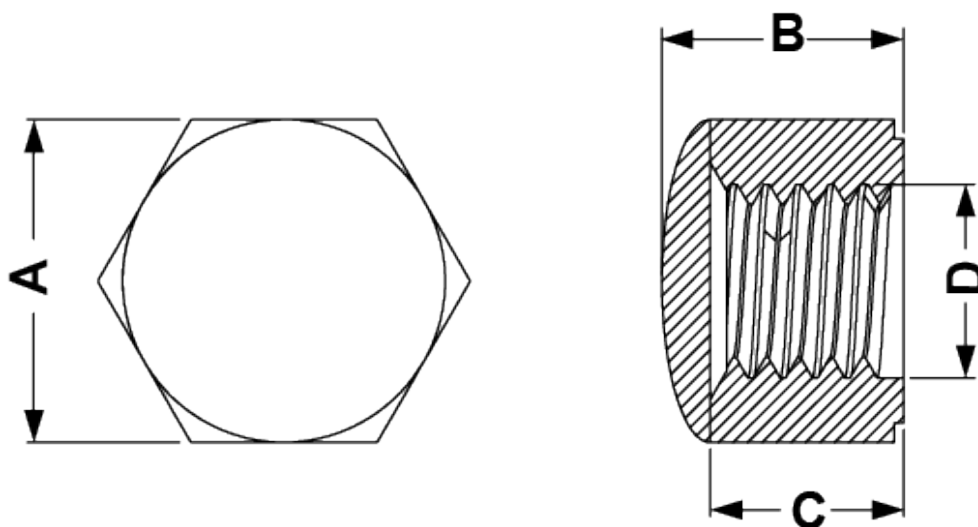

TUERCA CIEGA HEXAGONAL

Descrizione Técnica

Material: PA66 +25% FV

Autoextinguibilità: UL94-HB

Color: Véase tabla

Todas las medidas están en mm

*disponibile en otros colores

Codigo	A	B	C	D	Color	Conf./piezas
1037BB01	5,5	4,0	3,0	M3x0,5	Nero - Black - Schwarz	1.000
1038BB00	7,0	5,5	4,2	M4x0,7	Naturale - Natural - Natur	1.000
1039BB01	8,0	6,5	5,2	M5x0,8	Nero - Black - Schwarz	1.000
1040BB00	10,0	7,5	6,0	M6x1	Naturale - Natural - Natur	1.000
1041BB00	13,0	10,0	8,3	M8x1,25	Naturale - Natural - Natur	1.000
1042AB01	17,0	12,5	10,0	M10x1,5	Nero - Black - Schwarz	1.000