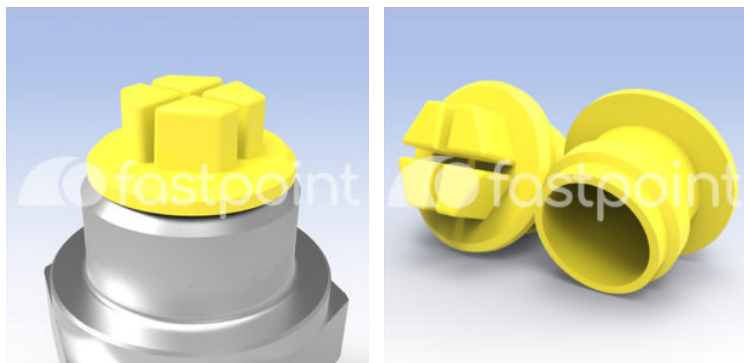

# TAPÓN ROSCADO Y JUNTA TÓRICA GAS/MÉTRICO

## Descripción Técnica

**Material:** PE-HD

**Color:** Amarillo

Consulte disponibilidad en color negro

Todas las medidas están indicadas en mm

Codigo	A	B	C	D	Passo	Notas	Conf./piezas
25300EA06	Ø 16,0	17,2	10,0	7,0	1/8" x 28	GAS	2.500
25301EA06	Ø 19,0	19,7	19,0	10,0	1/4" x 19	GAS	2.500
25302EA06	Ø 22,0	20,9	12,5	13,0	3/8" x 19	GAS	1.000
25303EA06	Ø 27,0	21,9	13,5	15,0	1/2 " x 14	GAS	1.000
25304EA06	32,0	21,9	13,5	19,0	3/4" x 14	GAS	1.000
25305EA06	Ø 40,0	23,6	15,0	24,0	1" x 11	GAS	1.500
25306EA06	Ø 50,0	23,6	15,0	24,0	1.1/4" x 11	GAS	800
25307EA06	12,5	17,0	10,0	6,0	M8 x 1	Metrico / Metric	2.500
25308EA06	Ø 16,0	17,2	9,0	7,0	M10 x 1	Metrico / Metric	2.500
25309EA06	Ø 17,0	17,2	10,0	10,0	M12 x 1	Metrico / Metric	2.500
25310EA06	Ø 19,0	17,0	9,0	16,0	M14 x 1	Metrico / Metric	1.000
25311EA06	Ø 17,0	17,2	10,0	10,0	M12 x 1,5	Metrico / Metric	2.500

Codigo	A	B	C	D	Passo	Notas	Conf./piezas
25312EA06	Ø 19,0	19,2	12,0	10,0	M14 x 1,5	Metrico / Metric	2.500
25313EA06	Ø 22,0	20,4	12,0	13,0	M16 x 1,5	Metrico / Metric	1.000
25314EA06	Ø 24,0	19,0	10,0	20,0	M18 x 1,5	Metrico / Metric	1.000
25315EA06	Ø 26,0	20,4	12,0	15,0	M20 x 1,5	Metrico / Metric	1.000