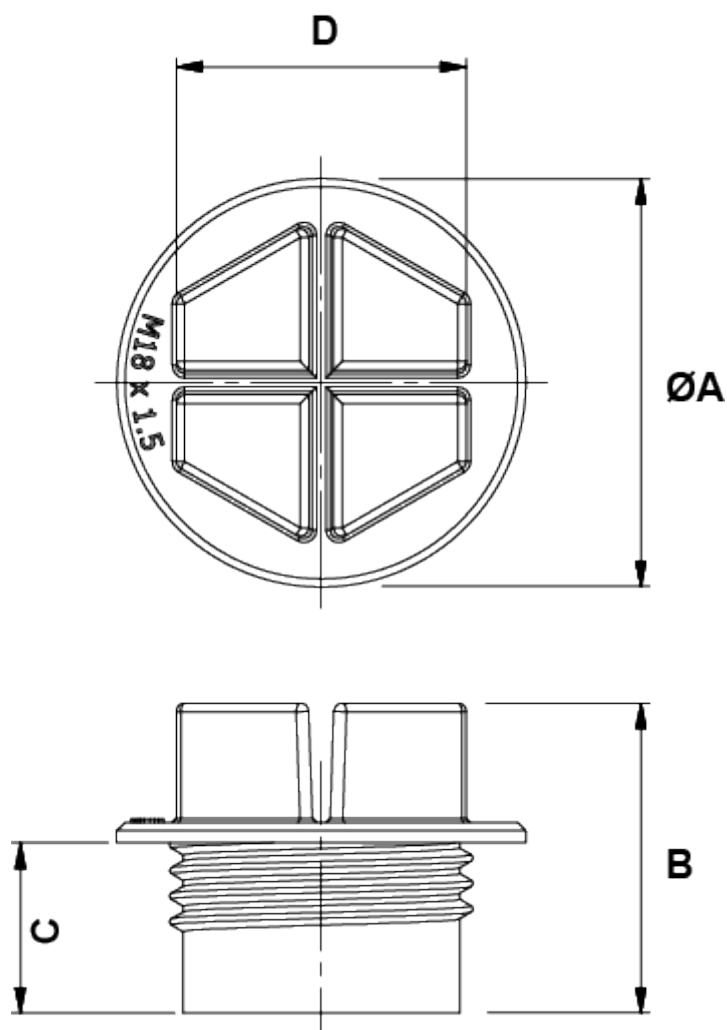

# TAPÓN ROSCADO Y JUNTA TÓRICA GAS/MÉTRICO

## Descripción Técnica

**Material:** PE-HD

**Color:** Amarillo

Consulte disponibilidad en color negro

Todas las medidas están indicadas en mm

Codigo	A	B	C	D	Passo	Notas	Conf./piezas
25300EA06	Ø 16,0	17,2	10,0	7,0	1/8" x 28	GAS	2.500
25301EA06	Ø 19,0	19,7	19,0	10,0	1/4" x 19	GAS	2.500
25302EA06	Ø 22,0	20,9	12,5	13,0	3/8" x 19	GAS	1.000
25303EA06	Ø 27,0	21,9	13,5	15,0	1/2 " x 14	GAS	1.000
25304EA06	32,0	21,9	13,5	19,0	3/4" x 14	GAS	1.000
25305EA06	Ø 40,0	23,6	15,0	24,0	1" x 11	GAS	1.500
25306EA06	Ø 50,0	23,6	15,0	24,0	1.1/4" x 11	GAS	800
25307EA06	12,5	17,0	10,0	6,0	M8 x 1	Metrico / Metric	2.500
25308EA06	Ø 16,0	17,2	9,0	7,0	M10 x 1	Metrico / Metric	2.500
25309EA06	Ø 17,0	17,2	10,0	10,0	M12 x 1	Metrico / Metric	2.500
25310EA06	Ø 19,0	17,0	9,0	16,0	M14 x 1	Metrico / Metric	1.000
25311EA06	Ø 17,0	17,2	10,0	10,0	M12 x 1,5	Metrico / Metric	2.500

Codigo	A	B	C	D	Passo	Notas	Conf./piezas
25312EA06	Ø 19,0	19,2	12,0	10,0	M14 x 1,5	Metrico / Metric	2.500
25313EA06	Ø 22,0	20,4	12,0	13,0	M16 x 1,5	Metrico / Metric	1.000
25314EA06	Ø 24,0	19,0	10,0	20,0	M18 x 1,5	Metrico / Metric	1.000
25315EA06	Ø 26,0	20,4	12,0	15,0	M20 x 1,5	Metrico / Metric	1.000