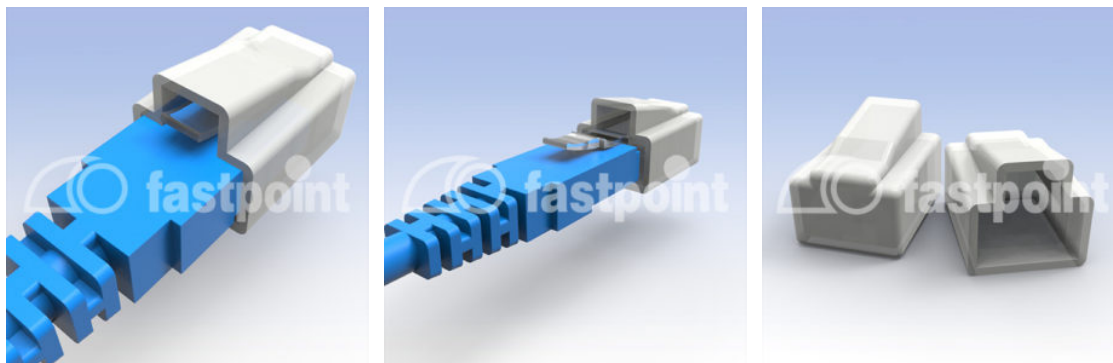

# TAPÓN PARA CONECTOR RJ-45

## Descripción Técnica

**Material:** PE-BD

**Color:** Natural

Todas las medidas están indicadas en mm

Codigo	A	B	C	D	E	F	Conf./piezas
12812EA00	13,8	13,0	8,7	8,2	17,2	9,9	1.000