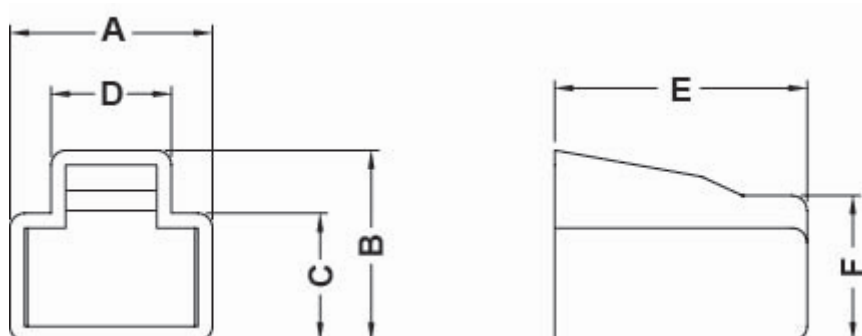

# TAPÓN PARA CONECTOR RJ-45

## Descripción Técnica

**Material:** PE-BD

**Color:** Natural

Todas las medidas están indicadas en mm

Codigo	A	B	C	D	E	F	Conf./piezas
12812EA00	13,8	13,0	8,7	8,2	17,2	9,9	1.000