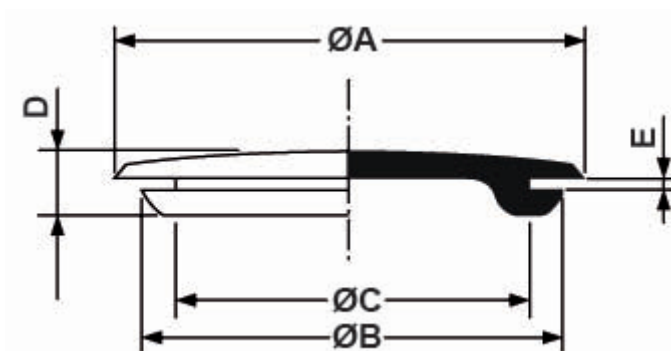

# TAPÓN DE OBTURACIÓN EN PVC

## Descripción Técnica

**Material:** PVC

**Color:** Negro

Todas las medidas están indicadas en mm

Codigo	A	B	C	D	E	Orificio	Conf./piezas
4861CA01	9,3	9,3	4,7	4,6	1,6	Ø 4,7	2.500
4862CA01	9,5	9,5	6,4	5,0	1,6	Ø 6,4	2.500
4863CA01	14,5	10,6	8,0	4,0	0,8	Ø 8,0	2.500
4864CA01	14,5	10,6	8,0	4,5	1,6	Ø 8,0	2.500
4865CA01	15,0	12,4	9,0	6,6	1,6	Ø 9,0	2.500
4866CA01	17,7	12,8	11,2	6,2	1,6	Ø 11,2	2.500
4867CA01	17,0	15,5	11,5	7,0	1,6	Ø 11,5	2.500
4868CA01	17,5	15,9	11,9	7,1	1,2	Ø 11,9	2.500
4869CA01	19,0	13,1	12,0	6,5	0,8	Ø 12,0	2.500
4870CA01	18,7	15,5	12,7	5,6	1,6	Ø 12,7	2.500
4871CA01	20,0	18,4	14,9	7,0	1,3	Ø 14,9	2.500

Codigo	A	B	C	D	E	Orificio	Conf./piezas
4872CA01	22,0	19,0	15,5	7,5	1,6	Ø 15,5	2.500
4873CA01	19,0	19,0	15,9	7,1	1,6	Ø 15,9	2.500
4874CA01	20,0	18,5	16,3	7,0	1,3	Ø 16,3	2.500
4875CA01	25,0	21,5	19,0	6,5	1,6	Ø 19,0	2.500
4876CA01	25,0	21,5	20,0	6,5	1,6	Ø 20,0	2.500
4877CA01	28,5	22,0	26,6	8,2	2,4	Ø 22,0	1.500
4878CA01	28,5	27,0	22,5	7,5	1,6	Ø 22,5	1.500
4879CA01	30,0	27,5	24,5	8,7	2,4	Ø 24,5	2.500
4880CA01	38,5	25,0	28,5	4,6	0,8	Ø 25,0	1.500
4881CA01	32,0	25,4	28,3	9,0	1,6	Ø 25,4	1.500
4882CA01	32,0	28,3	25,4	9,0	2,4	Ø 25,4	1.500
4883CA01	38,2	35,4	31,5	7,0	0,8	Ø 31,5	2.000
4884CA01	38,2	35,4	31,5	7,5	1,6	Ø 31,5	2.000
4885CA01	38,2	35,4	32,0	9,0	3,1	Ø 32,0	2.000
4886CA01	43,7	43,0	38,2	8,2	1,6	Ø 38,2	1.500
4887CA01	57,5	52,6	51,5	11,4	1,6	Ø 51,5	500