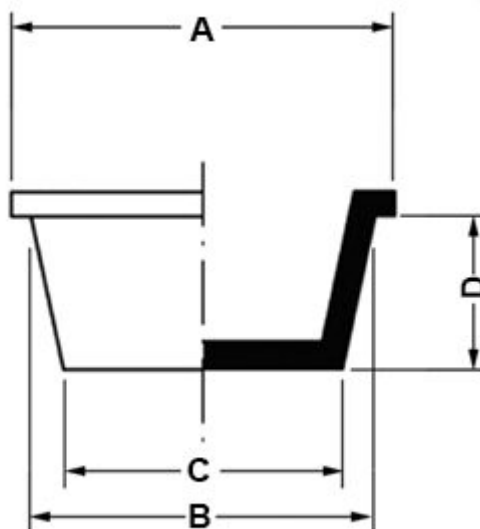

TAPÓN CÓNICO UNIVERSAL

Descripción Técnica

Material: Polietileno PEBD

Color: Azul

Todas las medidas están indicadas en mm

Codigo	A	B	C	D	Conf./piezas
13450EA08	7,9	4,6	2,9	10,3	1.000
13451EA08	7,9	4,6	3,5	6,4	1.000
13452EA08	9,5	6,1	4,5	9,5	1.000
13453EA08	9,5	6,8	5,3	9,5	1.000
13457EA08	11,9	8,5	6,7	9,5	6.000
13458EA08	13,5	9,3	7,6	9,5	5.000

Codigo	A	B	C	D	Conf./piezas
13460EA08	12,7	9,3	8,4	5,6	8.000
13461EA08	14,3	10,1	8,4	9,5	4.500
13462EA08	15,1	10,9	9,1	9,5	4.000
13463EA08	15,9	11,7	9,9	9,5	3.000
13465EA08	15,1	12,3	10,7	9,5	3.400
13466EA08	15,9	13,0	11,4	10,3	3.000
13467EA08	18,3	13,9	12,5	12,7	3.000
13468EA08	18,3	13,8	12,1	7,9	3.000
13469EA08	22,2	13,9	12,1	12,7	3.500
13470EA08	19,1	14,4	12,7	11,1	3.000
13471EA08	19,1	15,8	13,5	11,8	2.500
13472EA08	19,8	16,1	14,0	12,7	2.500
13473EA08	22,2	17,2	15,0	13,5	2.500
13474EA08	21,4	17,7	15,5	12,7	3.000
13475EA08	22,2	18,5	16,3	12,7	2.500
13476EA08	22,2	19,2	17,2	15,9	2.000
13477EA08	23,8	19,9	17,5	15,9	2.000
13478EA08	25,4	21,0	18,4	12,7	2.000
13479EA08	24,6	21,0	18,4	15,0	4.000
13480EA08	26,2	21,5	19,1	15,9	3.500
13481EA08	27,8	23,1	20,4	19,1	2.500
13482EA08	28,6	23,7	20,8	14,6	2.750
13483EA08	28,6	24,7	21,7	19,1	2.250
13484EA08	28,6	24,8	22,1	15,9	2.500
13485EA08	29,4	26,4	22,7	19,1	2.250
13486EA08	31,8	26,5	24,9	12,7	1.250
13487EA08	31,8	27,7	24,5	19,1	1.750
13488EA08	33,3	29,1	25,5	19,1	1.750
13489EA08	38,5	28,2	31,2	19,1	1.250
13490EA08	36,5	32,6	30,0	19,1	1.250
13491EA08	38,1	34,3	31,1	19,1	1.250