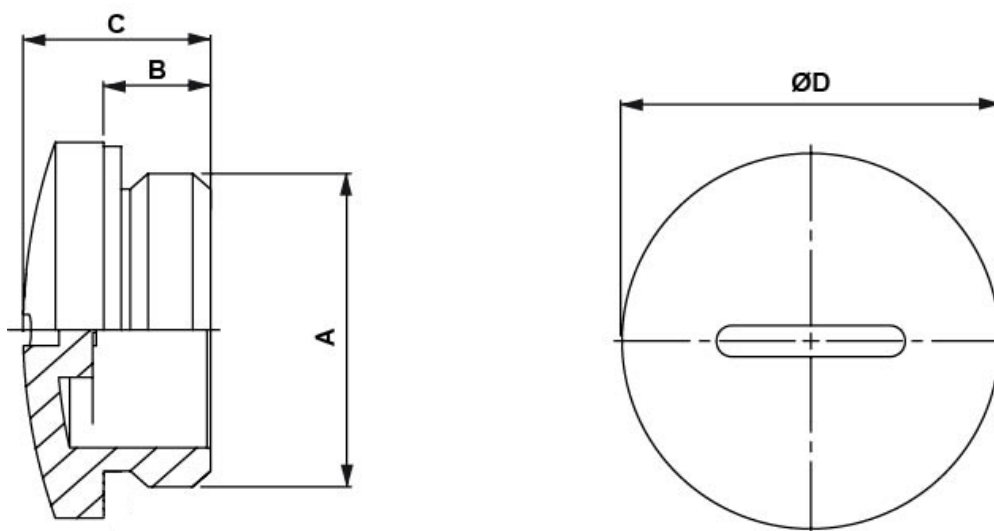

TAPÓN CON ROSCA MÉTRICA IP54

Descripción Técnica

Material: PA 6

Color: Véase tabla

Autoextinguibilidad: UL94-V2

Temperatura de trabajo: -30°C ~ +100°C

Métrico según norma: EN 60423

Todas las medidas están indicadas en mm

Codigo	A	B	C	D	Color	Conf./piezas
24048AA019005	M12 x 1,5	6,0	8,5	15,0	RAL 9005	100
24048AA117001	M12 x 1,5	6,0	8,5	15,0	RAL 7001	100
24048AA117035	M12 x 1,5	6,0	8,5	15,0	RAL 7035	100

Codigo	A	B	C	D	Color	Conf./piezas
24049AA019005	M16 x 1,5	7,0	10,0	20,0	RAL 9005	100
24049AA117001	M16 x 1,5	7,0	10,0	20,0	RAL 7001	100
24049AA117035	M16 x 1,5	7,0	10,0	20,0	RAL 7035	100
24050AA019005	M20 x 1,5	7,0	10,0	24,0	RAL 9005	100
24050AA117001	M20 x 1,5	7,0	10,0	24,0	RAL 7001	100
24050AA117035	M20 x 1,5	7,0	10,0	24,0	RAL 7035	100
24051AA019005	M25 x 1,5	10,0	14,0	30,0	RAL 9005	100
24051AA117001	M25 x 1,5	10,0	14,0	30,0	RAL 7001	100
24051AA117035	M25 x 1,5	10,0	14,0	30,0	RAL 7035	100
24052AA019005	M32 x 1,5	10,0	14,0	37,0	RAL 9005	100
24052AA117001	M32 x 1,5	10,0	14,0	37,0	RAL 7001	100
24052AA117035	M32 x 1,5	10,0	14,0	37,0	RAL 7035	100
24053AA019005	M40 x 1,5	10,0	15,0	48,0	RAL 9005	50
24053AA117001	M40 x 1,5	10,0	15,0	48,0	RAL 7001	50
24053AA117035	M40 x 1,5	10,0	15,0	48,0	RAL 7035	50