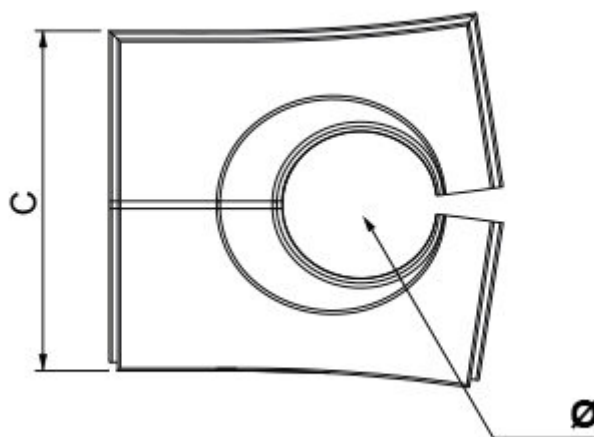

SOPORTES PARA PASACABLES SPL

Descripción Técnica

Material: TPE **Inflamabilidad:** autoextinguible según UL94-V0 (gris o negro) **Temperatura:** -40°C... +110°C (estático) **Propiedades:** sin halógenos, sin silicona

Codigo	A	B	C	Ø Diametro cable	Color	Conf./piezas
15968PS01	47,1	12,5	40,8	Ø 0	Nero - Black - Schwarz	10
15968PS11	47,1	12,5	40,8	Ø 0	Grigio - Gray - Grau	10
15969PS01	47,1	12,5	40,8	Ø 11,5 - 16,0	Nero - Black - Schwarz	10
15969PS11	47,1	12,5	40,8	Ø 11,5 - 16,0	Grigio - Gray - Grau	10
15970PS01	47,1	12,5	40,8	Ø 16,0 - 20,0	Nero - Black - Schwarz	10
15970PS11	47,1	12,5	40,8	Ø 16,0 - 20,0	Grigio - Gray - Grau	10
15971PS01	47,1	12,5	40,8	Ø 20,0 - 24,0	Nero - Black - Schwarz	10
15971PS11	47,1	12,5	40,8	Ø 20,0 - 24,0	Grigio - Gray - Grau	10
15972PS01	47,1	12,5	40,8	Ø 24,0 - 28,0	Nero - Black - Schwarz	10
15972PS11	47,1	12,5	40,8	Ø 24,0 - 28,0	Grigio - Gray - Grau	10
15973PS01	47,1	12,5	40,8	Ø 28,0 - 31,0	Nero - Black - Schwarz	10
15973PS11	47,1	12,5	40,8	Ø 28,0 - 31,0	Grigio - Gray - Grau	10