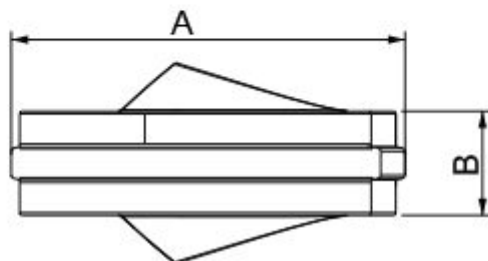

SOPORTES PARA PASACABLES SPL

Descripción Técnica

Material: TPE **Inflamabilidad:** autoextinguible según UL94-V0 (gris o negro) **Temperatura:** -40°C... +110°C (estático) **Propiedades:** sin halógenos, sin silicona

Codigo	A	B	C	Ø Diametro cable	Color	Conf./piezas
15968PS01	47,1	12,5	40,8	Ø 0	Nero - Black - Schwarz	10
15968PS11	47,1	12,5	40,8	Ø 0	Grigio - Gray - Grau	10
15969PS01	47,1	12,5	40,8	Ø 11,5 - 16,0	Nero - Black - Schwarz	10
15969PS11	47,1	12,5	40,8	Ø 11,5 - 16,0	Grigio - Gray - Grau	10
15970PS01	47,1	12,5	40,8	Ø 16,0 - 20,0	Nero - Black - Schwarz	10
15970PS11	47,1	12,5	40,8	Ø 16,0 - 20,0	Grigio - Gray - Grau	10
15971PS01	47,1	12,5	40,8	Ø 20,0 - 24,0	Nero - Black - Schwarz	10
15971PS11	47,1	12,5	40,8	Ø 20,0 - 24,0	Grigio - Gray - Grau	10
15972PS01	47,1	12,5	40,8	Ø 24,0 - 28,0	Nero - Black - Schwarz	10
15972PS11	47,1	12,5	40,8	Ø 24,0 - 28,0	Grigio - Gray - Grau	10
15973PS01	47,1	12,5	40,8	Ø 28,0 - 31,0	Nero - Black - Schwarz	10
15973PS11	47,1	12,5	40,8	Ø 28,0 - 31,0	Grigio - Gray - Grau	10