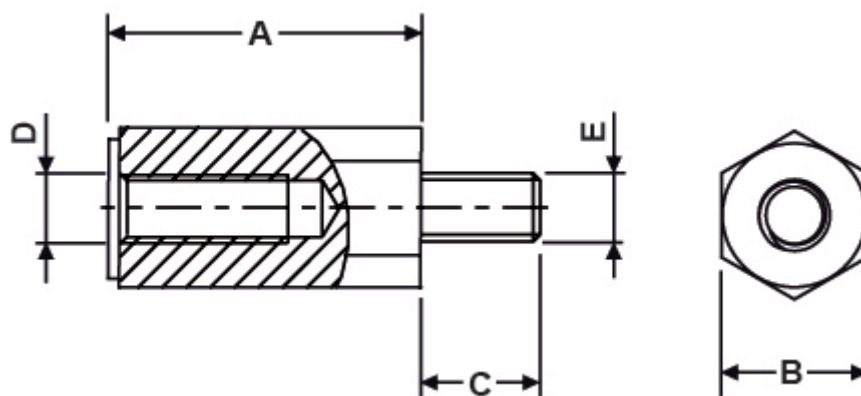

### Descripción Técnica

**Material:** PA66

**Color:** Negro

**Autoextinguibilidad:** UL94-HB

**Temperatura de trabajo:** -30°C ~ +130°C

Todas las medidas están indicadas en mm

Codigo	A	B	C	D	E	Conf./piezas
10021AA0108.0	8,0	10,0	10,0	M5	M5	500
10021AA0109.0	9,0	10,0	10,0	M5	M5	500
10021AA0110.0	10,0	10,0	10,0	M5	M5	500
10021AA0111.0	11,0	10,0	10,0	M5	M5	500
10021AA0112.0	12,0	10,0	10,0	M5	M5	500
10021AA0113.0	13,0	10,0	10,0	M5	M5	500
10021AA0114.0	14,0	10,0	10,0	M5	M5	500