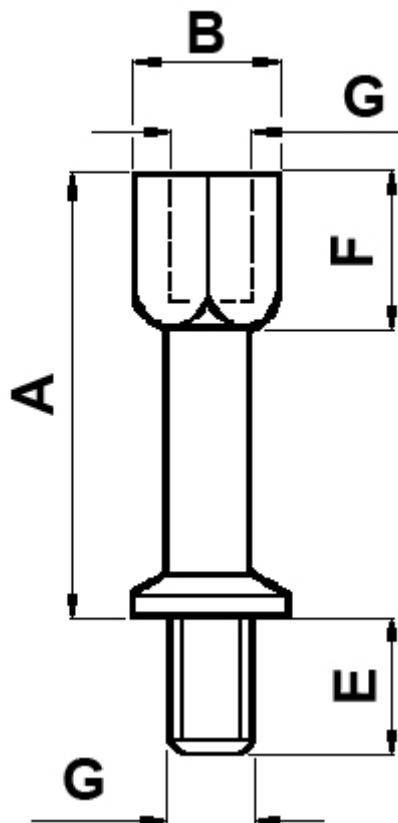

SEPARADOR MÉTRICO PARA BASE APILABLE

Descripción Técnica

Material: PA66 + 25% FV

Color: Natural

Autoextinguibilidad: UL94-V2

Temperatura de trabajo: -35°C ~ +85°C

Todas las medidas están indicadas en mm

Codigo	A	B	E	F	G	Conf./piezas
1235BB00	10,0	7,0	6,0	6,5	M4x0,7	1.000
1236BB00	15,0	7,0	6,0	6,5	M4x0,7	1.000
1237BB00	20,0	7,0	6,0	6,5	M4x0,7	1.000
1238BB00	25,0	7,0	6,0	6,5	M4x0,7	1.000
1239BB00	30,0	7,0	6,0	6,5	M4x0,7	1.000
3060BB00	10,0	5,5	5,0	6,7	M3x0,5	1.000
3061BB00	15,0	5,5	5,0	6,7	M3x0,5	1.000
3062BB00	20,0	5,5	5,0	6,7	M3x0,5	1.000
3063BB00	25,0	5,5	5,0	6,7	M3x0,5	1.000
3064BB00	30,0	5,5	5,0	6,7	M3x0,5	1.000