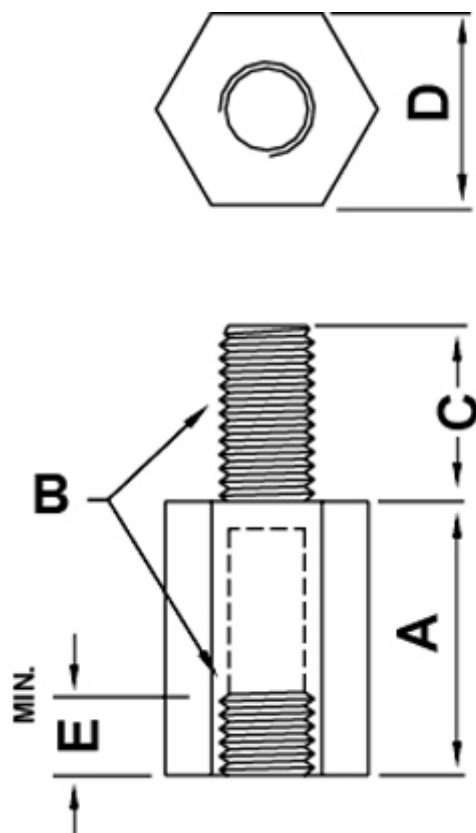

SEPARADOR MÉTRICO HEXAGONAL MH M4

Descripción Técnica

Material: PA66

Autoextinguibilidad: UL94-V2

Color: Natural

Todas las medidas están indicadas en mm

Codigo	A	B	C	D	E	Conf./piezas
6259AA00	6,0	M4x0,7	7,0	7,0	4,0	1.000

Codigo	A	B	C	D	E	Conf./piezas
6260AA00	8,0	M4x0,7	7,0	7,0	6,0	1.000
6261AA00	10,0	M4x0,7	7,0	7,0	6,0	1.000
6262AA00	12,0	M4x0,7	7,0	7,0	6,0	1.000
6263AA00	14,0	M4x0,7	7,0	7,0	6,0	1.000
6264AA00	16,0	M4x0,7	7,0	7,0	7,0	1.000
6265AA00	20,0	M4x0,7	7,0	7,0	8,0	1.000
6266AA00	25,0	M4x0,7	7,0	7,0	8,0	1.000
6267AA00	30,0	M4x0,7	7,0	7,0	8,0	1.000
6268AA00	35,0	M4x0,7	7,0	7,0	8,0	1.000
6269AA00	40,0	M4x0,7	7,0	7,0	8,0	1.000
6270AA00	45,5	M4x0,7	7,0	7,0	8,0	1.000