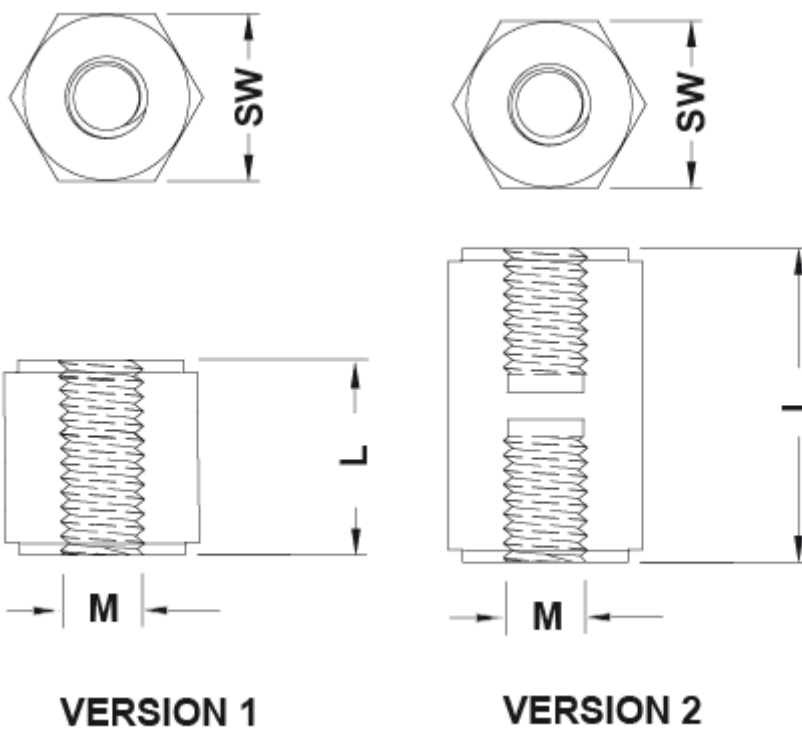

# SEPARADOR MÉTRICO HEXAGONAL HH M3 HEX 5.5

## Descripción Técnica

**Material:** PA6 +25%FV

**Color:** Negro

**Autoextinguibilidad:** UL94-HB

**Temperatura de trabajo:** -30°C ~ +110°C

Todas las medidas están indicadas en mm

Codigo	L	M	SW	Type	Conf./piezas
6912BB0105.0	5,0	M3	5,5	1	500
6912BB0106.0	6,0	M3	5,5	1	500
6912BB0107.0	7,0	M3	5,5	1	500
6912BB0108.0	8,0	M3	5,5	1	500
6912BB0109.0	9,0	M3	5,5	1	500
6912BB0110.0	10,0	M3	5,5	1	500
6912BB0111.0	11,0	M3	5,5	1	500
6912BB0112.0	12,0	M3	5,5	1	500
6912BB0113.0	13,0	M3	5,5	1	500
6912BB0114.0	14,0	M3	5,5	1	500
6912BB0115.0	15,0	M3	5,5	1	500
6912BB0116.0	16,0	M3	5,5	2	500
6912BB0117.0	17,0	M3	5,5	2	500
6912BB0118.0	18,0	M3	5,5	2	500
6912BB0119.0	19,0	M3	5,5	2	500
6912BB0120.0	20,0	M3	5,5	2	500
6912BB0121.0	21,0	M3	5,5	2	500
6912BB0122.0	22,0	M3	5,5	2	500
6912BB0123.0	23,0	M3	5,5	2	500
6912BB0124.0	24,0	M3	5,5	2	500
6912BB0125.0	25,0	M3	5,5	2	500
6912BB0126.0	26,0	M3	5,5	2	500
6912BB0127.0	27,0	M3	5,5	2	500
6912BB0128.0	28,0	M3	5,5	2	500
6912BB0129.0	29,0	M3	5,5	2	500
6912BB0130.0	30,0	M3	5,5	2	500
6912BB0131.0	31,0	M3	5,5	2	500
6912BB0132.0	32,0	M3	5,5	2	500
6912BB0133.0	33,0	M3	5,5	2	500
6912BB0134.0	34,0	M3	5,5	2	500
6912BB0135.0	35,0	M3	5,5	2	500

Codigo	L	M	SW	Type	Conf./piezas
6912BB0136.0	36,0	M3	5,5	2	500
6912BB0137.0	37,0	M3	5,5	2	500
6912BB0138.0	38,0	M3	5,5	2	500
6912BB0139.0	39,0	M3	5,5	2	500
6912BB0140.0	40,0	M3	5,5	2	500
6912BB0141.0	41,0	M3	5,5	2	500
6912BB0142.0	42,0	M3	5,5	2	500
6912BB0143.0	43,0	M3	5,5	2	500
6912BB0144.0	44,0	M3	5,5	2	500
6912BB0145.0	45,0	M3	5,5	2	500
6912BB0146.0	46,0	M3	5,5	2	500
6912BB0147.0	47,0	M3	5,5	2	500
6912BB0148.0	48,0	M3	5,5	2	500
6912BB0149.0	49,0	M3	5,5	2	500
6912BB0150.0	50,0	M3	5,5	2	500
6912BB0151.0	51,0	M3	5,5	2	500
6912BB0152.0	52,0	M3	5,5	2	500
6912BB0153.0	53,0	M3	5,5	2	500
6912BB0154.0	54,0	M3	5,5	2	500
6912BB0155.0	55,0	M3	5,5	2	500