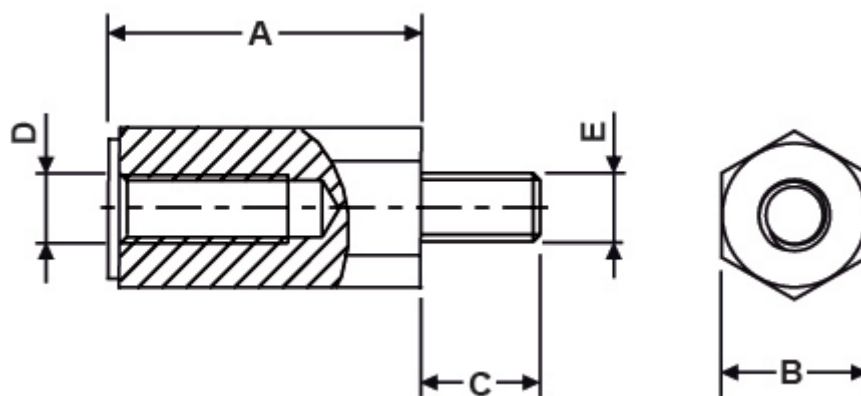

### Descripción Técnica

**Material:** PA66

**Color:** Negro

**Autoextinguibilidad:** UL94-HB

**Temperatura de trabajo:** -30°C ~ +130°C

Todas las medidas están indicadas en mm

Codigo	A	B	C	D	E	Conf./piezas
6925AA0108.0	8,0	10,0	8,0	M5	M5	500
6925AA0109.0	9,0	10,0	8,0	M5	M5	500
6925AA0110.0	10,0	10,0	8,0	M5	M5	500
6925AA0111.0	11,0	10,0	8,0	M5	M5	500
6925AA0112.0	12,0	10,0	8,0	M5	M5	500
6925AA0113.0	13,0	10,0	8,0	M5	M5	500
6925AA0114.0	14,0	10,0	8,0	M5	M5	500