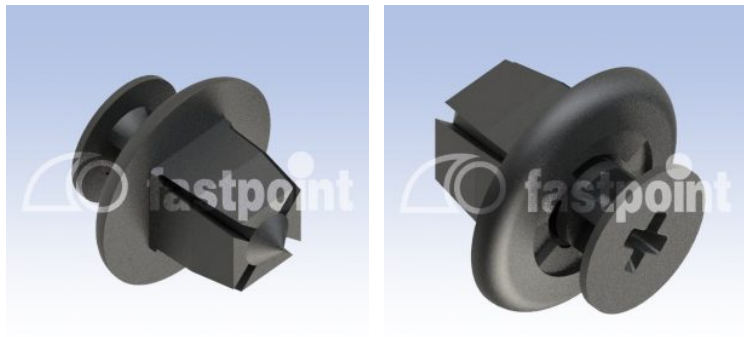

## REMACHE 1/4 DE VUELTA ORIFICIO 9,0 X 9,0

### Descripción Técnica

**Material:** POM

**Color:** Negro

**Autoextinguibilidad:** UL94-HB

**Temperatura de trabajo:** -35°C ~ +85°C

Todas las medidas está indicadas en mm

**MOUNTING HOLE /  
 FORO DI MONTAGGIO**

Codigo	A	B	C	D	E	F	G	Espesor	Conf./piezas
12051GA01	Ø 20,0	0,7	9,0	2,5	9,5	9,0	9,0	4,0 - 4,5	1.000