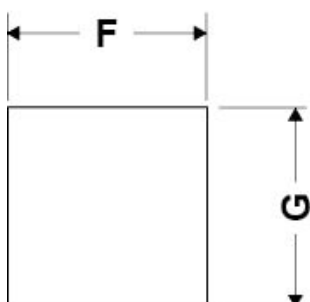

## REMACHE 1/4 DE VUELTA ORIFICIO 9,0 X 9,0

### Descripción Técnica

**Material:** POM

**Color:** Negro

**Autoextinguibilidad:** UL94-HB

**Temperatura de trabajo:** -35°C ~ +85°C

Todas las medidas está indicadas en mm

**MOUNTING HOLE /  
 FORO DI MONTAGGIO**

Codigo	A	B	C	D	E	F	G	Espesor	Conf./piezas
12051GA01	Ø 20,0	0,7	9,0	2,5	9,5	9,0	9,0	4,0 - 4,5	1.000