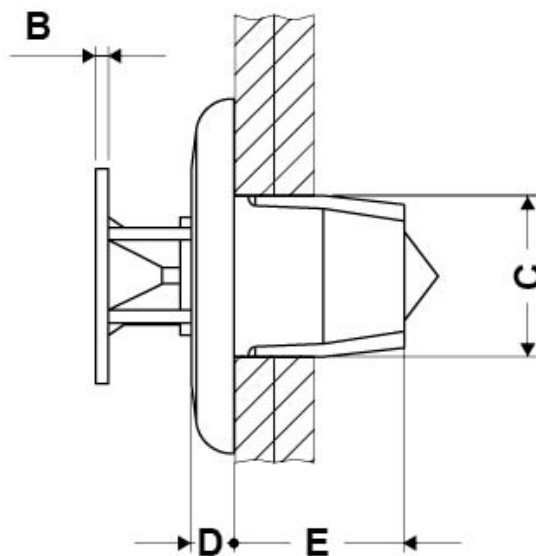

## REMACHE 1/4 DE VUELTA ORIFICIO 9,0 X 9,0

### Descripción Técnica

**Material:** POM

**Color:** Negro

**Autoextinguibilidad:** UL94-HB

**Temperatura de trabajo:** -35°C ~ +85°C

Todas las medidas está indicadas en mm

**MOUNTING HOLE /  
 FORO DI MONTAGGIO**

Codigo	A	B	C	D	E	F	G	Espesor	Conf./piezas
12051GA01	Ø 20,0	0,7	9,0	2,5	9,5	9,0	9,0	4,0 - 4,5	1.000