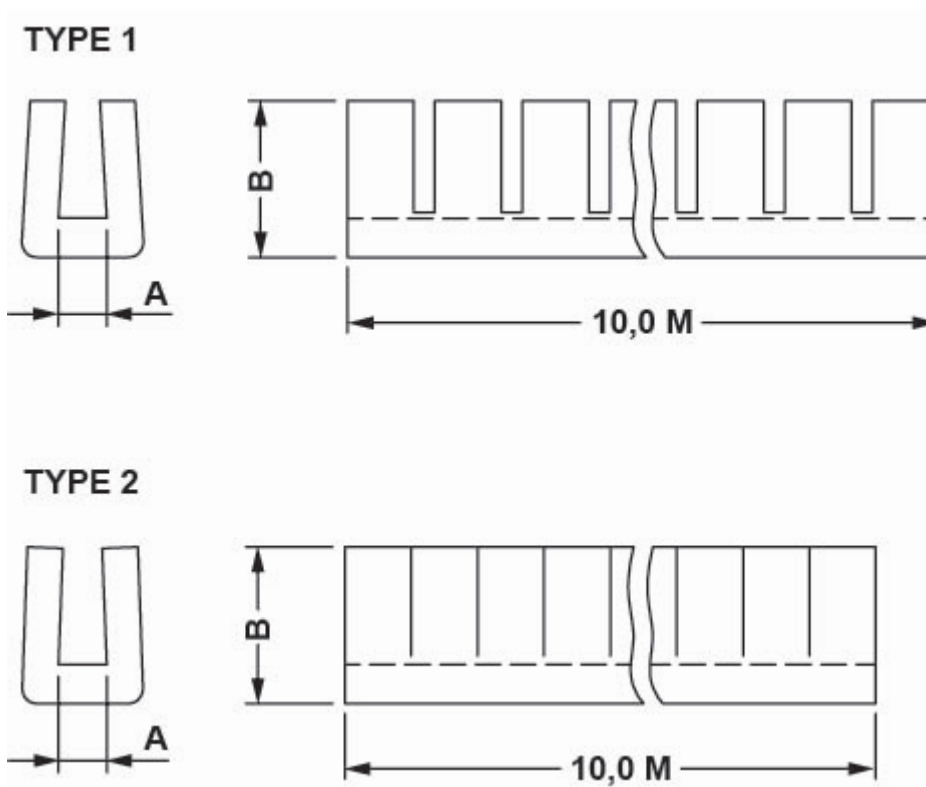

## Descripción Técnica

**Material:** PE

**Color:** Natural

Todas las medidas están indicadas en mm

Codigo	Type	A	B	Esesor	Conf./piezas
6768EA00	1	1,1	5,2	0,9 - 1,1	10,0 mt
6769EA00	1	1,3	5,4	1,1 - 1,3	10,0 mt
6770EA00	1	1,7	5,4	1,45 - 1,75	10,0 mt

Codigo	Type	A	B	Espesor	Conf./piezas
6771EA00	1,7	5,4	2	1,45 - 1,75	10,0 mt
6772EA00	1	2,2	5,4	1,85 - 2,2	10,0 mt
6773EA00	1	2,7	5,7	2,25 - 2,6	10,0 mt
6774EA00	1	3,3	6,1	2,85 - 3,25	10,0 mt
6775EA00	1	4,3	6,5	3,85 - 4,25	10,0 mt