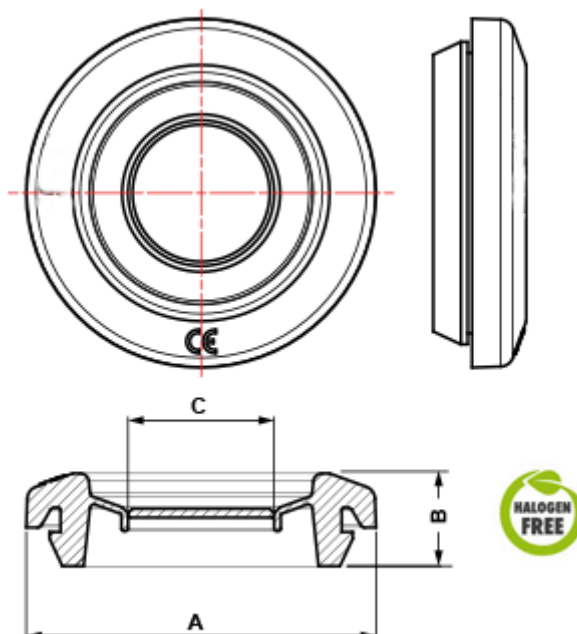

### Descripción Técnica

**Material:** Véase tabla

**Color:** Véase tabla

**Autoextinguibilidad:** Véase tabla

**Temperatura de trabajo:** -40°C ~ +100°C

Todas las medidas están indicadas en mm

Codigo	A	B	C	Passo	Orificio	Espesor	Material	Color	Conf./piezas
16464PF019011	Ø18,0	9,0	2,0-6,0	M9	Ø 9,0	1,0 - 3,5	TPE 65 ShA	RAL 9011	500
16464PV02	Ø18,0	9,0	2,0-6,0	M9	Ø 9,0	1,0 - 3,5	TPE 60 ShA V0	Bianco - White - Weiß	500
16464PF117035	Ø18,0	9,0	2,0-6,0	M9	Ø 9,0	1,0 - 3,5	TPE 65 ShA	RAL 7035	500
22000PF019011	Ø 22,0	11,0	3,0 - 7,0	M12	Ø 12,0	1,5 - 4,5	TPE 65 ShA	RAL 9011	500
22000PV02	Ø 22,0	11,0	3,0 - 7,0	M12	Ø 12,0	1,5 - 4,5	TPE 60 ShA V0	Bianco - White - Weiß	500
22000PF117035	Ø 22,0	11,0	3,0 - 7,0	M12	Ø 12,0	1,5 - 4,5	TPE 65 ShA	RAL 7035	500
22001PV02	Ø 23,5	11,0	5,0 - 10,0	M16	Ø 16,0	1,5 - 4,5	TPE 60 ShA V0	Bianco - White - Weiß	500
22001PF019011	Ø 23,5	11,0	5,0 - 10,0	M16	Ø 16,0	1,5 - 4,5	TPE 65 ShA	RAL 9011	500
22001PF117035	Ø 23,5	11,0	5,0 - 10,0	M16	Ø 16,0	1,5 - 4,5	TPE 65 ShA	RAL 7035	500
22003PF117035	Ø 32,5	11,0	8,0 - 15,0	M25	Ø 20,0	1,5 - 4,5	TPE 65 ShA	RAL 7035	500
22002PF019011	Ø 27,5	11,0	5,0 - 12,0	M20	Ø 20,0	1,5 - 4,5	TPE 65 ShA	RAL 9011	500
22002PF117035	Ø 27,5	11,0	5,0 - 12,0	M20	Ø 20,0	1,5 - 4,5	TPE 65 ShA	RAL 7035	500
22002PV02	Ø 27,5	11,0	5,0 - 12,0	M20	Ø 20,0	1,5 - 4,5	TPE 60 ShA V0	Bianco - White - Weiß	500
22003PV02	Ø 32,5	11,0	8,0 - 15,0	M25	Ø 20,0	1,5 - 4,5	TPE 60 ShA V0	Bianco - White - Weiß	500
22003PF019011	Ø 32,5	11,0	8,0 - 15,0	M25	Ø 20,0	1,5 - 4,5	TPE 65 ShA	RAL 9011	500
16465PV02	Ø 32,5	11,0	10,0 - 14,0	PG 16	Ø 23,0	1,5 - 4,5	TPE 60 ShA V0	Bianco - White - Weiß	500