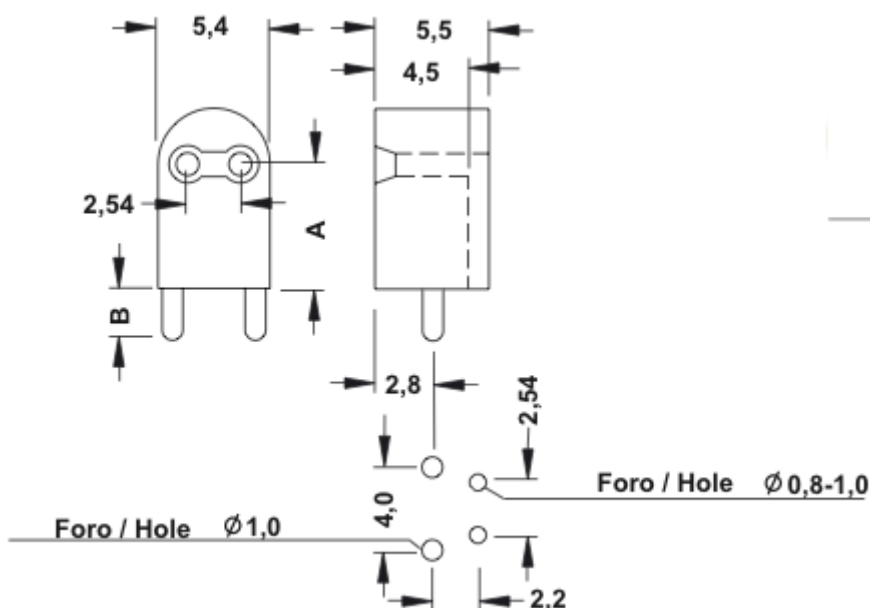

## PORTA LED 90°

### Descrizione Técnica

**Material:** PA66

**Color:** Negro

**Autoextinguibilità:** UL94-V2

**Temperatura de trabajo:** -35°C ~ +85°C

Todas las medidas están indicadas en mm

Codigo	A	B	C	D	E	F	G	Conf./piezas
10619AA01	3,0	2,9	5,4	5,5	4,5	2,54	2,8	1.000
10620AA01	4,5	2,5	5,4	5,5	4,5	2,54	2,8	1.000
10621AA01	6,0	2,5	5,4	5,5	4,5	2,54	2,8	1.000
10622AA01	7,0	2,5	5,4	5,5	4,5	2,54	2,8	1.000
10623AA01	9,0	2,9	5,4	5,5	4,5	2,54	2,8	1.000
10624AA01	10,0	2,9	5,4	5,5	4,5	2,54	2,8	1.000