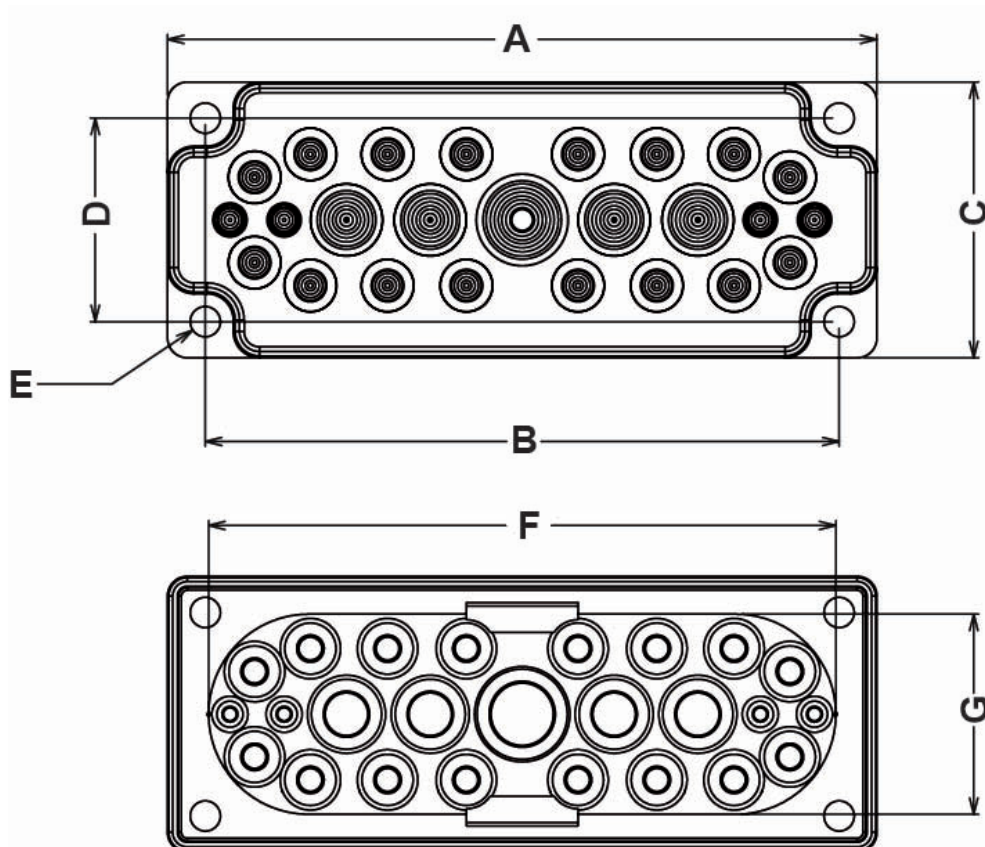

PLACA CON MÚLTIPLES PASACABLES IP65

Descripción Técnica

Material: TPE - SEBS 50 Sh

Grado de protección: IP65

Color: Gris RAL 7035

Codigo	A	B	C	D	E	F	G	Conf./piezas
12101PF117035	216,0	193,0	84,0	62,0	Ø 9,2	191,0	61,0	50