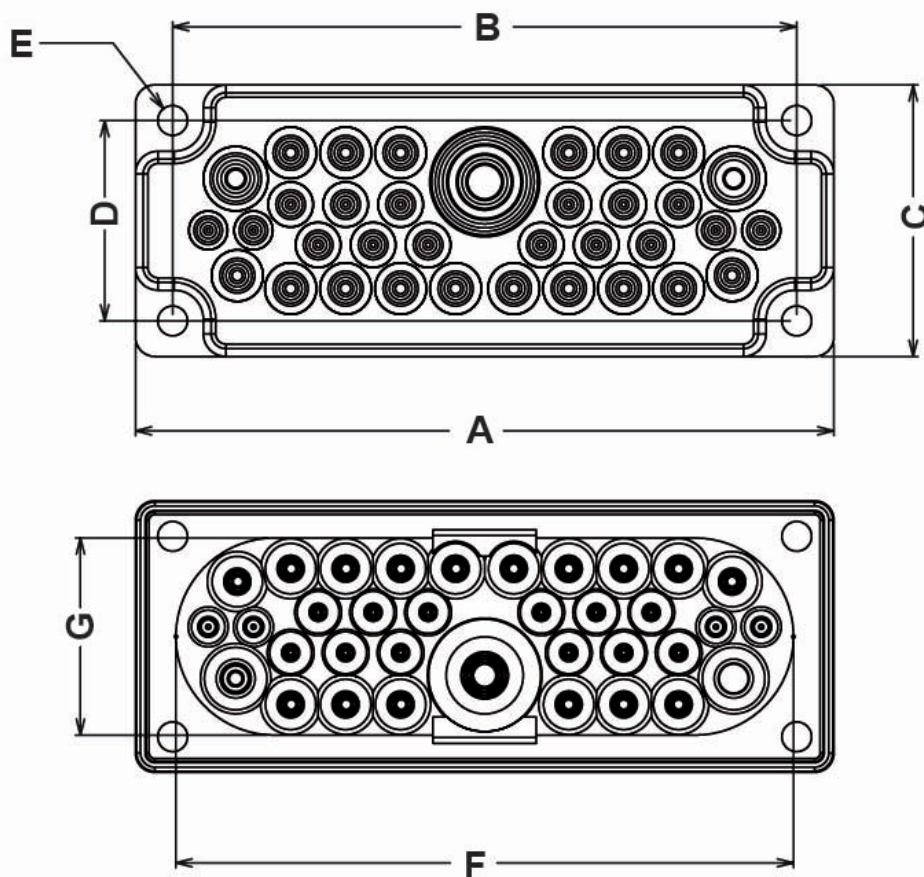

PLACA CON MÚLTIPLES PASACABLES IP65

Descripción Técnica

Material: TPE - SEBS 50 Sh

Grado de protección: IP65

Color: Gris RAL 7035

Codigo	A	B	C	D	E	F	No. Orificios / ØCable	Conf./piezas
--------	---	---	---	---	---	---	---------------------------	--------------

Codigo	A	B	C	D	E	F	No. Orificios / ØCable	Conf./piezas
12106PF117035	216,0	193,0	84,0	62,0	Ø 9,2	191,0	1 x 17 mm - 32 mm	50