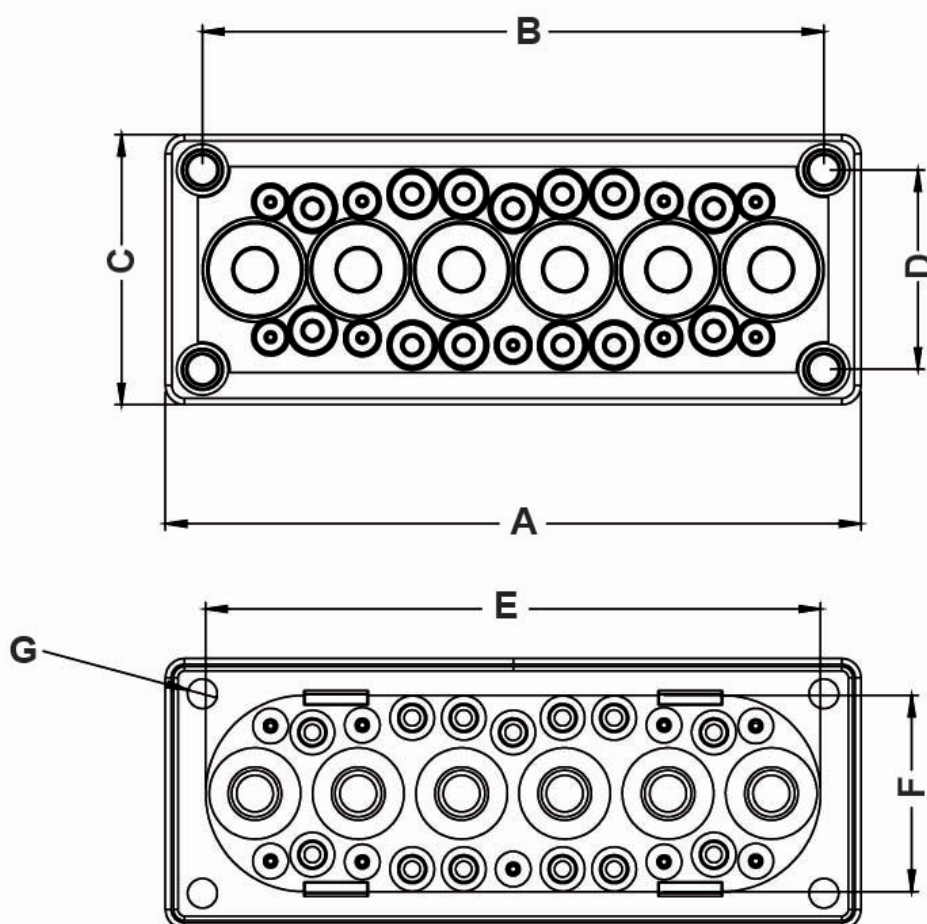

PLACA CON MÚLTIPLE PASACABLES - PRECONFIGURADO

Descripción Técnica

Material: TPE - SEBS 50 Sh

Grado de protección: IP65

Color: Gris RAL 7035

Codigo	A	B	C	D	E	F	G	No. Orificios / ØCable	Conf./piezas
12100PF117035	216,0	193,0	84,0	62,0	191,0	61,0	Ø 9,2	18x6mm - 13mm	100