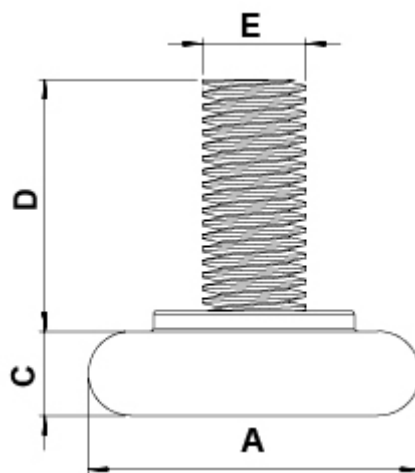

PATAS AJUSTABLES CON ROSCA

Descripción Técnica

Material: Polietileno - PE

Color: Negro

Material rosca: Acero cincado

Otras medidas disponibles bajo petición

Todas las medidas están indicadas en mm

Codigo	A	C	D	E	Conf./piezas
12214EA01FS	30,0	9,6	22,0	M8	1.000
5326EA01FS	30,0	9,6	22,0	M10	500