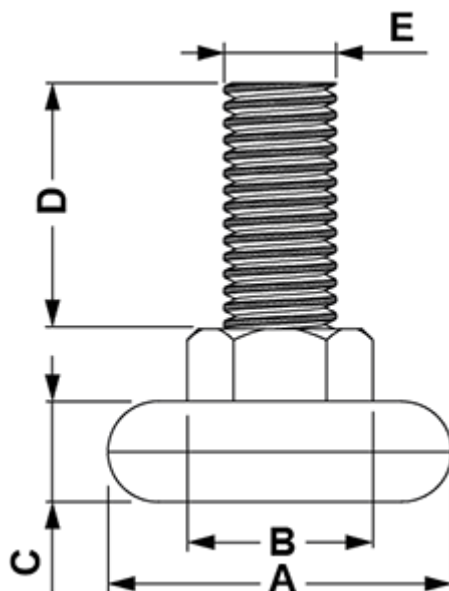

PATAS AJUSTABLES CON ROSCA

Descripción Técnica

Material: Polietileno - PE

Color: Negro

Temperatura máx. trabajo: +80°C

Material del perno: Acero cincado

Otras medidas bajo pedido

Todas las medidas están indicadas en mm

Codigo	A	B	C	D	E	Conf./piezas
5328EA01FS	31,0	17,0	9,0	21,5	M10	500
5958EA01FS	31,0	17,0	9,0	47,0	M10	500