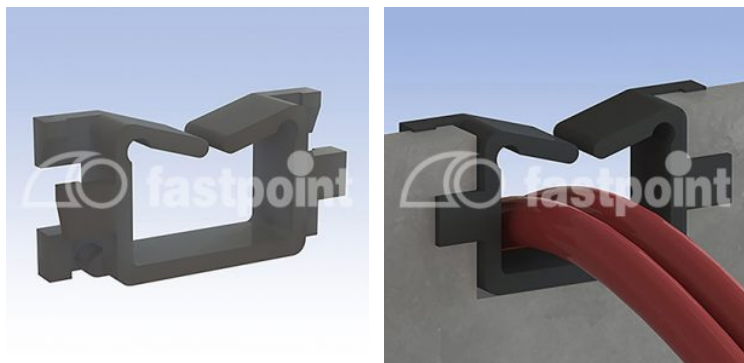

PASACABLES RÍGIDO PARA BORDES

Descripción Técnica

Codigo	A	B	C	D	E	F	G	Espesor	Conf./piezas
8196AA01	20,0	11,6	6,2	10,0	16,0	14,0	4,8	0,8 - 1,2	500
8197AA01	22,0	14,6	4,2	8,0	19,0	17,0	6,0	1,2 - 2,8	500