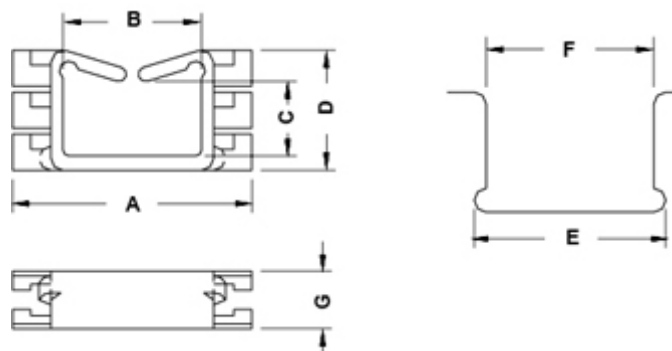

PASACABLES RÍGIDO PARA BORDES

Descripción Técnica

Codigo	A	B	C	D	E	F	G	Espesor	Conf./piezas
8196AA01	20,0	11,6	6,2	10,0	16,0	14,0	4,8	0,8 - 1,2	500
8197AA01	22,0	14,6	4,2	8,0	19,0	17,0	6,0	1,2 - 2,8	500