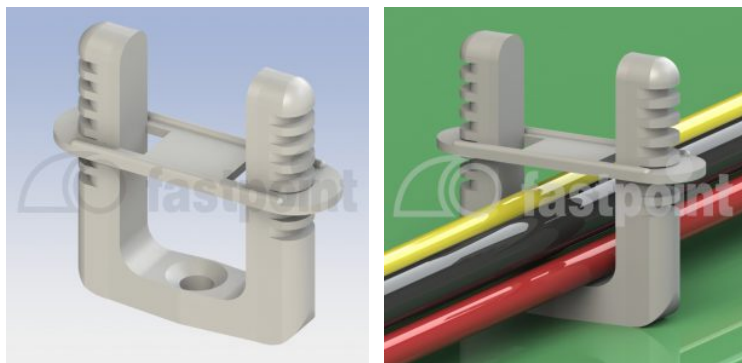

PASACABLES REGULABLE

Descripción Técnica

Codigo	A	B	C	D	E	F	G	H	I	Conf./piezas
10962AA00	14,2	10,1	47,2	38,9	43,7	31,9	12,7	Ø 5,1	25,1	100
10963AA00	17,8	11,2	62,7	55,2	56,6	41,7	15,9	Ø 5,1	37,0	100