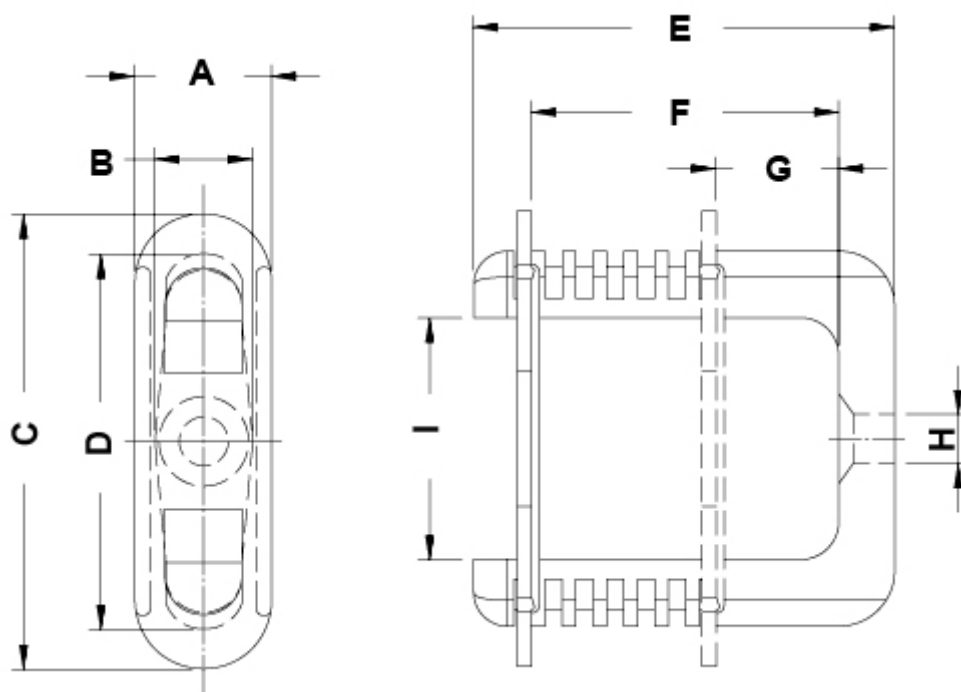

PASACABLES REGULABLE

Descripción Técnica

Codigo	A	B	C	D	E	F	G	H	I	Conf./piezas
10962AA00	14,2	10,1	47,2	38,9	43,7	31,9	12,7	Ø 5,1	25,1	100
10963AA00	17,8	11,2	62,7	55,2	56,6	41,7	15,9	Ø 5,1	37,0	100