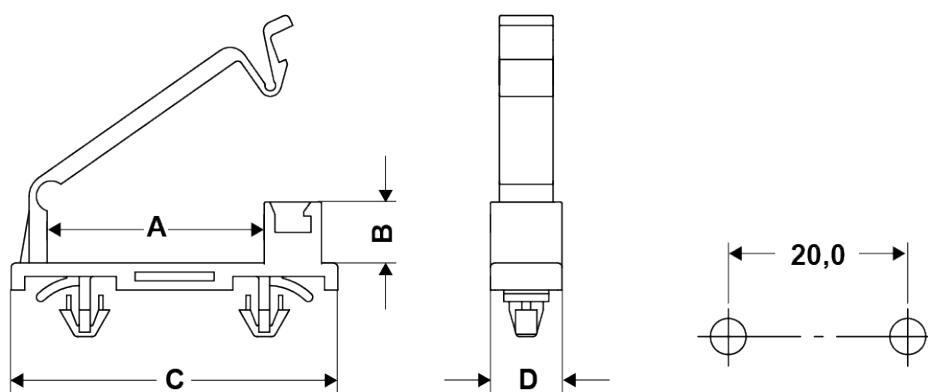

PASACABLES PARA CABLE PLANO

Descripción Técnica

Codigo	A	B	C	D	Orificio	Espesor	Conf./piezas
12021AA00	24,2	9,8	36,1	8,0	2 X Ø 4,0	1,2 - 2,5	100
8080AA00	24,2	6,8	36,1	8,0	2 X Ø 4,0	0,8 - 2,0	100