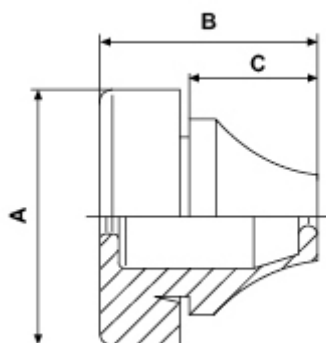

## Descripción Técnica

**Material:** EPDM

**Color:** Gris y negro

**Temperatura de trabajo:** -40°C ~ +110° C

**Grado de protección:** IP67 según EN 60529

Conforme a la normativa SEMKO

Todas las medidas están indicadas en mm

Código	A	B	C	Paso	Orificio	Espesor	Color	Ø Diámetro cable	Conf./piezas
12292GS019005	20,0	12,7	5,4	M12	12,5	2 - 5	Nero RAL 9005	4 - 7	2.000
12292GS117001	20,0	12,7	5,4	M12	12,5	2 - 5	Grigio RAL 7001	4 - 7	2.000

Codigo	A	B	C	Passo	Orificio	Espesor	Color	Ø Diametro cable	Conf./piezas
12292GS117035	20,0	12,7	5,4	M12	12,5	2 - 5	Grigio RAL 7035	4 - 7	2.000
12293GS019005	21,0	18,0	10,5	M16	16,5	2 - 5	Nero RAL 9005	5 - 9	2.000
12293GS117001	21,0	18,0	10,5	M16	16,5	2 - 5	Grigio RAL 7001	5 - 9	2.000
12293GS117035	21,0	18,0	10,5	M16	16,5	2 - 5	Grigio RAL 7035	5 - 9	2.000
12294GS019005	73,5	40,0	28,9	M63	63,5	1 - 4	Nero RAL 9005	34 - 45	125
12294GS117001	73,5	34,8	25,0	M63	63,5	1 - 4	Grigio RAL 7001	34 - 45	125
12294GS117035	73,5	40,0	28,9	M63	63,5	1 - 4	Grigio RAL 7035	34 - 45	125
9010GS019005	20,0	12,8	5,6	M12	12,5	0,5 - 2	Nero RAL 9005	4 - 7	500
9010GS117001	20,0	12,8	5,6	M12	12,5	0,5 - 2	Grigio RAL 7001	4 - 7	500
9010GS117035	20,0	12,8	5,6	M12	12,5	0,5 - 2	Grigio RAL 7035	4 - 7	500
9011GS019005	21,0	17,7	11,0	M16	16,5	1 - 4	Nero RAL 9005	5 - 9	500
9011GS117001	21,0	17,7	11,0	M16	16,5	1 - 4	Grigio RAL 7001	5 - 9	500
9011GS117035	21,0	17,7	11,0	M16	16,5	1 - 4	Grigio RAL 7035	5 - 9	500
9012GS019005	25,5	20,0	13,4	M20	20,5	1 - 4	Nero RAL 9005	8 - 13	500