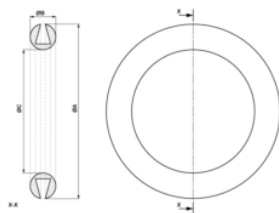

PASACABLES FLEXIBLE EN TPE SEBS ORIFICIOS 114 A 168 MM

Descripción Técnica

Material: TPE SEBS

Color: Negro

Temperatura de trabajo:

-PVC: -40°C ~ +100°C

Todas las medidas están indicadas en mm

Codigo	A	B	C	Orificio	Pipe	Espesor	Conf./piezas
17936PS01	149,5	Ø22,0	105,5	114,0-116,0	Ø110,0	5,0 -12,0	120

Codigo	A	B	C	Orificio	Pipe	Espesor	Conf./piezas
17937PS01	148,0	Ø 34,0	108,0	122,0	Ø110,0	20,0 - 30,0	80
17938PS01	195,2	Ø22,0	152,0	168,0	Ø 160,0	5,0 -12,0	90
17939PS01	148,0	Ø 34,0	108,0	168,0	Ø 160,0	20,0 - 30,0	60