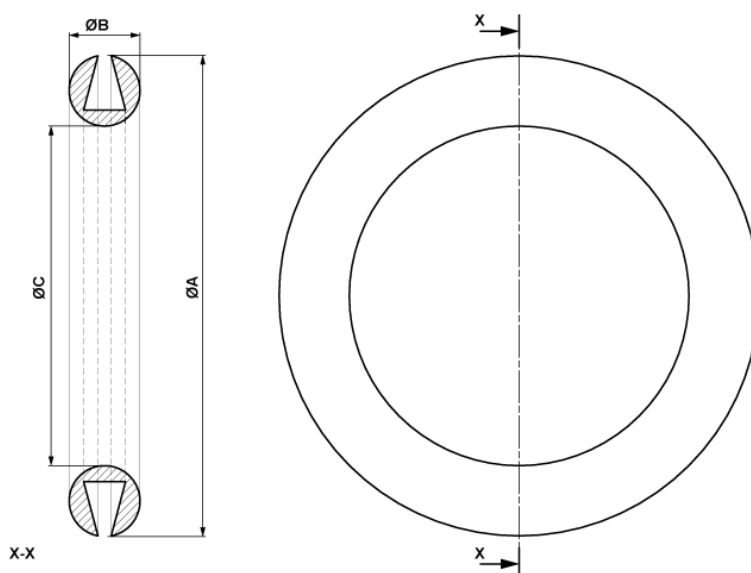

PASACABLES FLEXIBLE EN TPE SEBS ORIFICIOS 114 A 168 MM

Descripción Técnica

Material: TPE SEBS

Color: Negro

Temperatura de trabajo:

-PVC: -40°C ~ +100°C

Todas las medidas están indicadas en mm

Codigo	A	B	C	Orificio	Pipe	Espesor	Conf./piezas
17936PS01	149,5	Ø22,0	105,5	114,0-116,0	Ø110,0	5,0 -12,0	120

Codigo	A	B	C	Orificio	Pipe	Espesor	Conf./piezas
17937PS01	148,0	Ø 34,0	108,0	122,0	Ø110,0	20,0 - 30,0	80
17938PS01	195,2	Ø22,0	152,0	168,0	Ø 160,0	5,0 -12,0	90
17939PS01	148,0	Ø 34,0	108,0	168,0	Ø 160,0	20,0 - 30,0	60