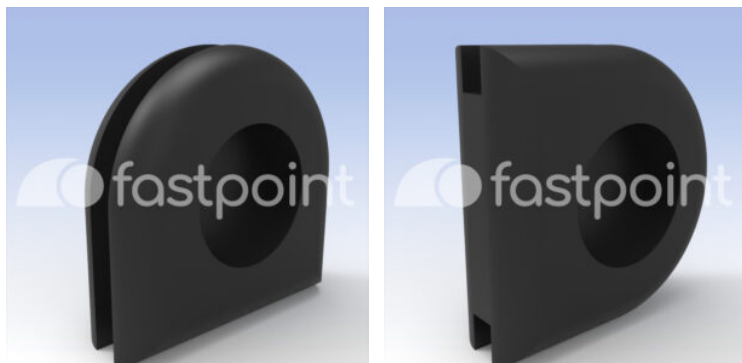

# PASACABLES FLEXIBLE ESPECIAL

## Descripción Técnica

**Material:** EPDM SHORE 50

**Color:** Negro

Todas las medidas están indicadas en mm

Codigo	A	B	D	E	Conf./piezas
10898GS01M	19,0	9,5	19,0	7,0	1.000