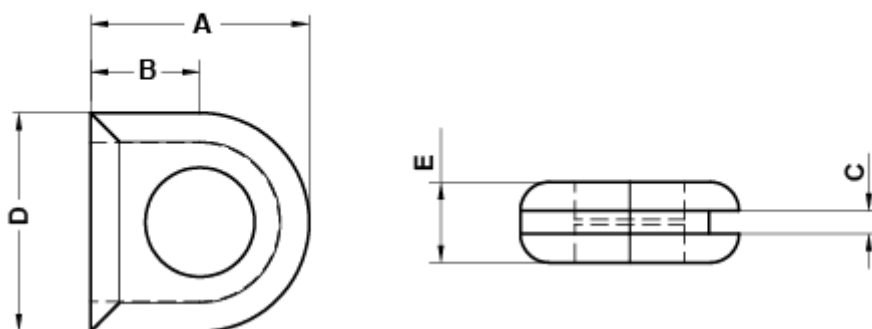

## Descripción Técnica

**Material:** EPDM SHORE 50

**Color:** Negro

Todas las medidas están indicadas en mm

Codigo	A	B	D	E	Conf./piezas
10898GS01M	19,0	9,5	19,0	7,0	1.000