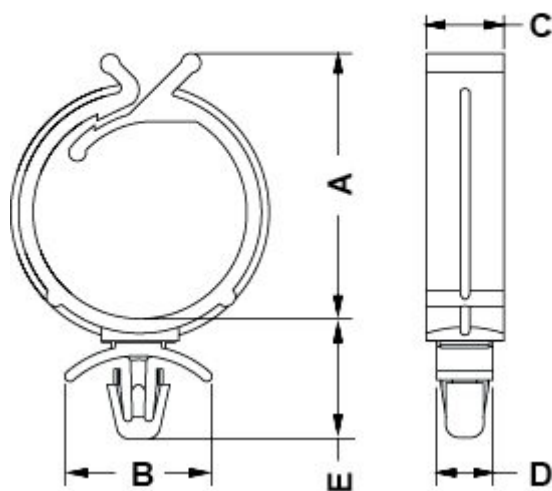

PASACABLES DE INSERCIÓN SUPERIOR ORIFICIO Ø 4,8 MM

Descripción Técnica

Codigo	A	B	C	D	E	Orificio	Espesor	Material	Color	Conf./piezas
11189AA00	31,0	14,2	8,0	4,6	11,6	Ø 4,8	0,8 - 2,0	PA 6.6	Naturale - Natural - Natur	1.000
11189AM04	31,0	14,2	8,0	4,6	11,6	Ø 4,8	0,8 - 2,0	PA 4.6	Rosso - Red - Rot	1.000