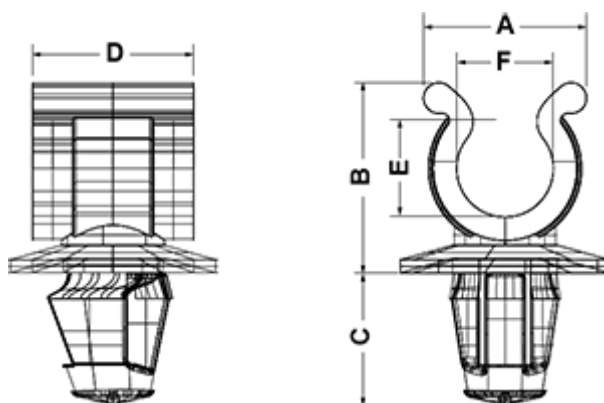

PASACABLES DE INSERCIÓN SUPERIOR

Descripción Técnica

Codigo	A	B	C	D	E	F	Orificio	Espesor	Color	Conf./piezas
4788AA00	10,0	12,0	8,0	10,0	6,0	6,0	Ø 6,5	0,7 - 1,5	Naturale	1.000
5291AA01	9,0	11,7	7,5	-	5,0	5,0	7,0 x 7,0	0,7 - 1,5	Nero	1.000