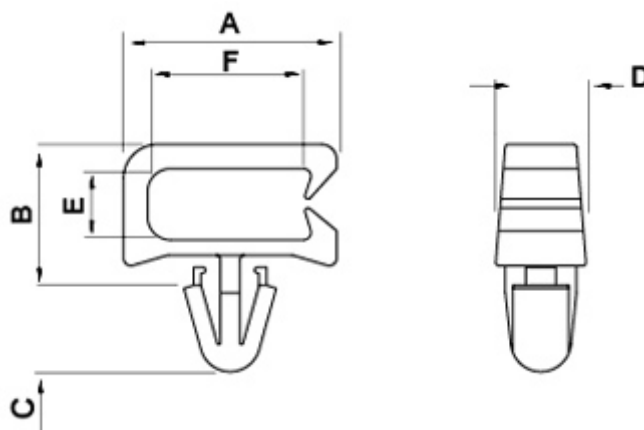

PASACABLES DE INSERCIÓN LATERAL ORIFICIO Ø 4,8 MM

Descripción Técnica

Codigo	A	B	C	D	E	F	Orificio	Espesor	Conf./piezas
4782AA00	14,2	9,0	6,0	5,8	4,8	10,0	Ø 4,8	1,6	1.000