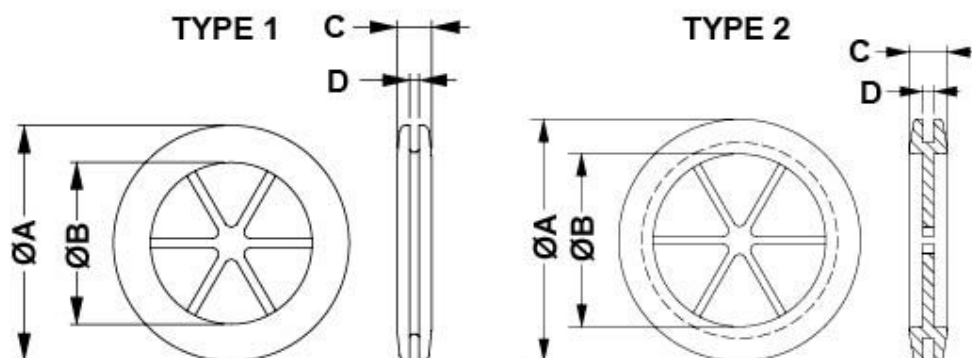

PASACABLES DE GOMA

Descripción Técnica

Material: Goma (NR)

Color: Negro

Todas las medidas están indicadas en mm

Codigo	A	B	C	D	Type	Orificio	Conf./piezas
14879PD01	Ø31,4	Ø22,4	5,0	1,5	2	Ø25,4	1.000
14880PD01	Ø37,2	Ø25,5	5,4	1,5	1	Ø28,5	1.000