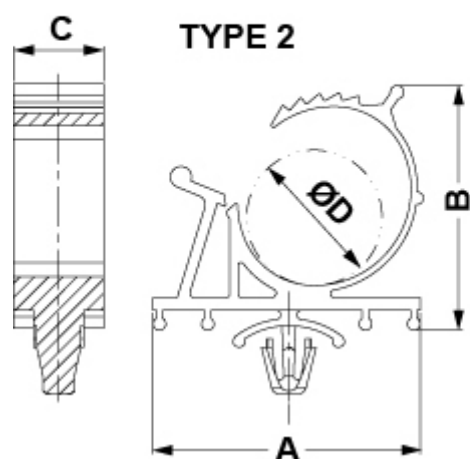

PASACABLES CON CIERRE LATERAL – ORIFICIO Ø 6,3

Descripción Técnica

Material: PA66

Color: Natural

Autoextinguibilidad: Véase tabla

Todas las medidas están indicadas en mm

Codigo	A	B	C	D	Orificio	Espesor	Autoextinguible	Conf./piezas
15581AA00	31,4	29,6	12,6	Ø 11,9 - 14,0	Ø 6,3	0,8 - 1,5	V2 (UL94)	500
15581AR00	31,4	29,6	12,6	Ø 11,9 - 14,0	Ø 6,3	0,8 - 1,5	V0 (UL94)	500
15582AA00	37,6	34,5	12,7	Ø 14,7 - 19,1	Ø 6,3	0,8 - 1,5	V2 (UL94)	200
15582AR00	37,6	34,5	12,7	Ø 14,7 - 19,1	Ø 6,3	0,8 - 1,5	V0 (UL94)	200