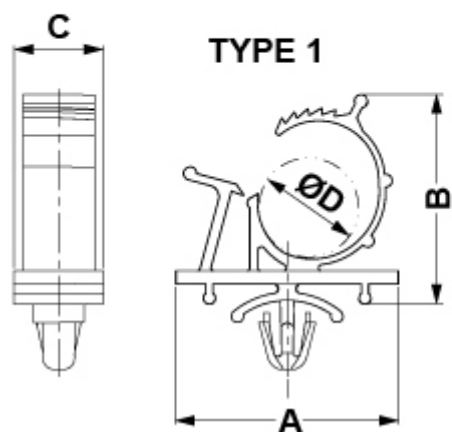

PASACABLES CON CIERRE LATERAL – ORIFICIO Ø 6,3

Descripción Técnica

Material: PA66

Color: Natural

Autoextinguibilidad: Véase tabla

Todas las medidas están indicadas en mm

Codigo	A	B	C	D	Orificio	Espesor	Autoextinguible	Conf./piezas
15581AA00	31,4	29,6	12,6	Ø 11,9 - 14,0	Ø 6,3	0,8 - 1,5	V2 (UL94)	500
15581AR00	31,4	29,6	12,6	Ø 11,9 - 14,0	Ø 6,3	0,8 - 1,5	V0 (UL94)	500
15582AA00	37,6	34,5	12,7	Ø 14,7 - 19,1	Ø 6,3	0,8 - 1,5	V2 (UL94)	200
15582AR00	37,6	34,5	12,7	Ø 14,7 - 19,1	Ø 6,3	0,8 - 1,5	V0 (UL94)	200