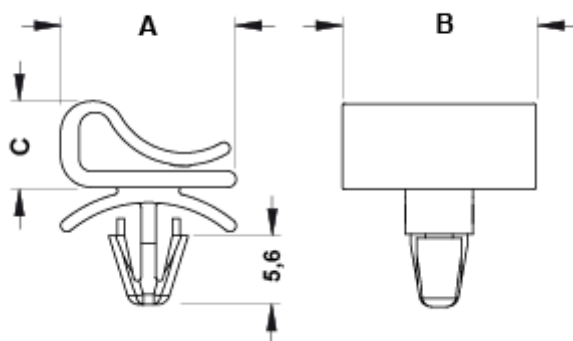

PASACABLES CON ANCLAJE DE INSERCIÓN LATERAL

Descripción Técnica

| Codigo | A | B | C | Orificio | Espesor | Conf./piezas |
|-----------|------|------|-----|----------|-----------|--------------|
| 10681AA00 | 14,3 | 15,8 | 7,0 | Ø 4,8 | 0,6 - 2,0 | 1.000 |