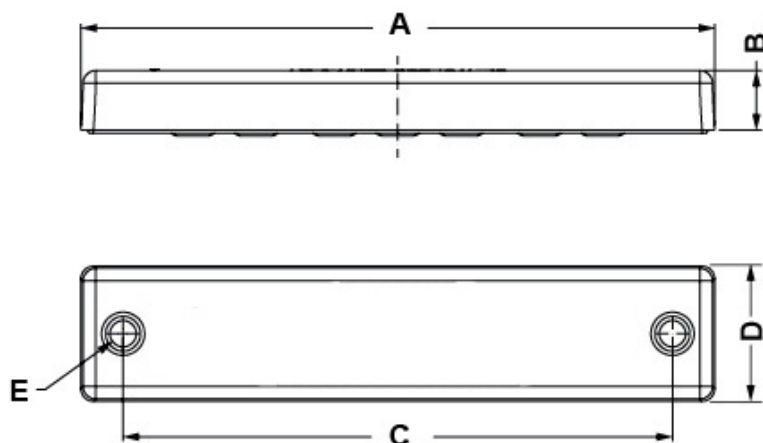

PASACABLE CON CUADRO INTERNO

Descripción Técnica

Material: TPE

Color: Ver tabla

Autoextinguible: V0 (UL94)

Temperatura de trabajo: -40°C ~ +105°C

Todas las medidas son en mm

Codigo	A	B	C	D	E	Color	Ø Diametro cable	Conf./piezas
16257PS11	150,0	14,0	130,0	32,0	2x Ø6,2	Grigio - Gray - Grau	7x Ø12,2	10
16270PS01	150,0	14,0	130,0	32,0	2x Ø6,2	Nero - Black - Schwarz	7x Ø12,2	10
19003PS11	150,0	14,0	130,0	32,0	2x Ø6,2	Grigio - Gray - Grau	22 x Ø 3,2-6,5	10
19004PS01	150,0	14,0	130,0	32,0	2x Ø6,2	Nero - Black - Schwarz	22 x Ø 3,2-6,5	10