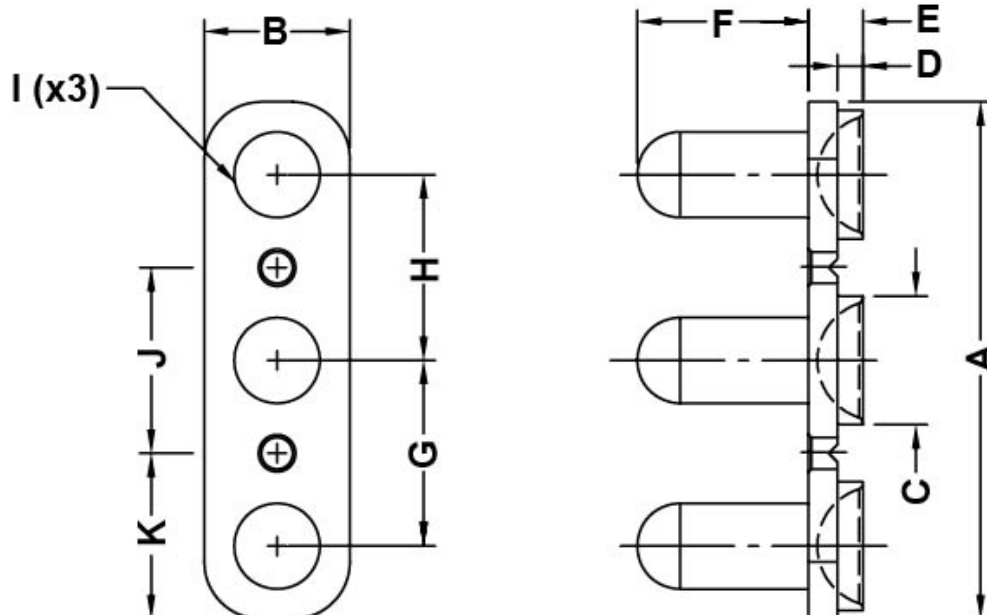

## Descripción Técnica

**Material:** PC

**Color:** Transparente

**Autoextinguibilidad:** UL94-V2

**Temperatura de trabajo:** -40°C ~ +80°C

Todas las medidas están indicadas en mm

Codigo	A	B	C	D	E	F	G	H	I	J	K	Conf./piezas
14017NA00	18,1	5,1	Ø 4,5	0,9	1,9	6,0	6,5	6,5	Ø 3,0	6,5	5,8	1.000