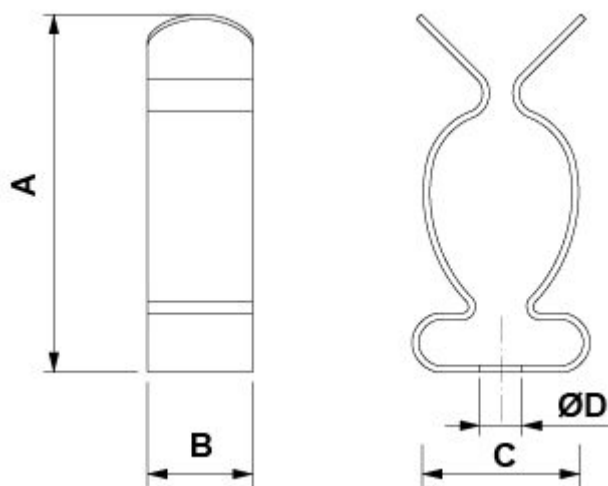

GRAPA METÁLICA

Descripción Técnica

Material: Acero

Todas las medidas están indicadas en mm

Codigo	A	B	C	D	Ø Diametro cable	Conf./piezas
15235MC94	12,1	8,0	11,0	Ø 3,2	Ø 1,5 - 3,0	50
15236MC94	16,0	8,0	11,0	Ø 3,2	Ø 3,0 - 6,0	50
13157MC94	18,5	8,0	11,0	Ø 3,2	Ø 7,0 - 9,0	50
15238MC94	22,0	8,0	12,0	Ø 3,2	Ø 9,0 - 12,0	50
15239MC94	27,0	8,0	13,5	Ø 3,2	Ø 11,0 - 17,0	50
15240MC94	36,5	8,0	22,0	Ø 3,2	Ø 18,0 - 22,0	50
15241MC94	40,3	12,0	22,3	Ø 3,2	Ø 22,0 - 30,0	50